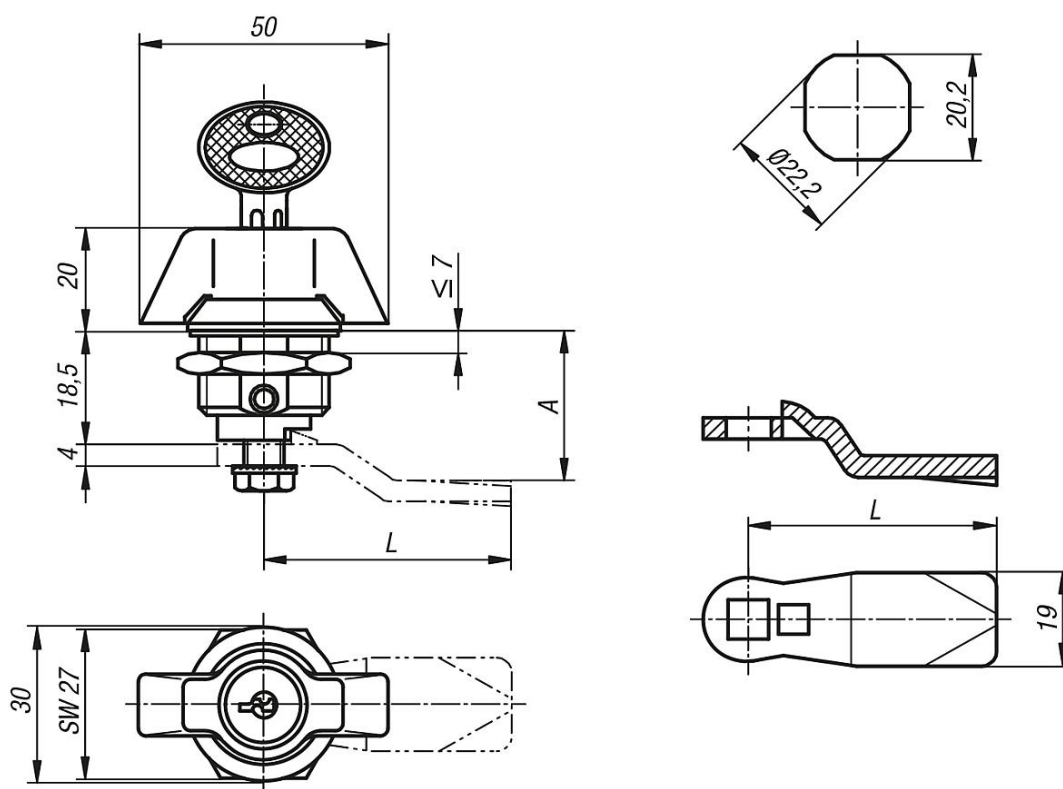

Západkové uzávěry s rukojetí

Popis zboží/obrázky produktu

Popis

Materiál:

Pouzdro a matice ze zinkového odlitku.
Rukojeť umělá hmota PA6 GF 30.
Ploché těsnění guma.
Jazýček z oceli.

Provedení:

Pouzdro a matice pochromované.
Ucpávka černá.
Jazýček pozinkovaný.

Upozornění:

Západkový uzávěr s rukojetí. Použitelná vpravo nebo vlevo s uzavírací dráhou 90°. Západkový uzávěr lze zabudovat v předběžně smontovaném stavu. Upevňovací matice je na jedné straně zhotovena jako uzemňovací matice s příchytkami.

Chráněno proti vodě a prachu podle IP65.

Uzamykatelné západkové uzávěry se vždy dodávají se 2 klíči. Klíč lze vytáhnout v obou polohách (otevřené a zavřené). Zamykání je provedeno tak, aby každý zámek bylo možné odemknout tím samým klíčem (Euro klíč 5333).

Západku v požadovaném provedení je nutno objednat zvlášť. Každou západku lze kombinovat s každým pouzdem.

Výkresy