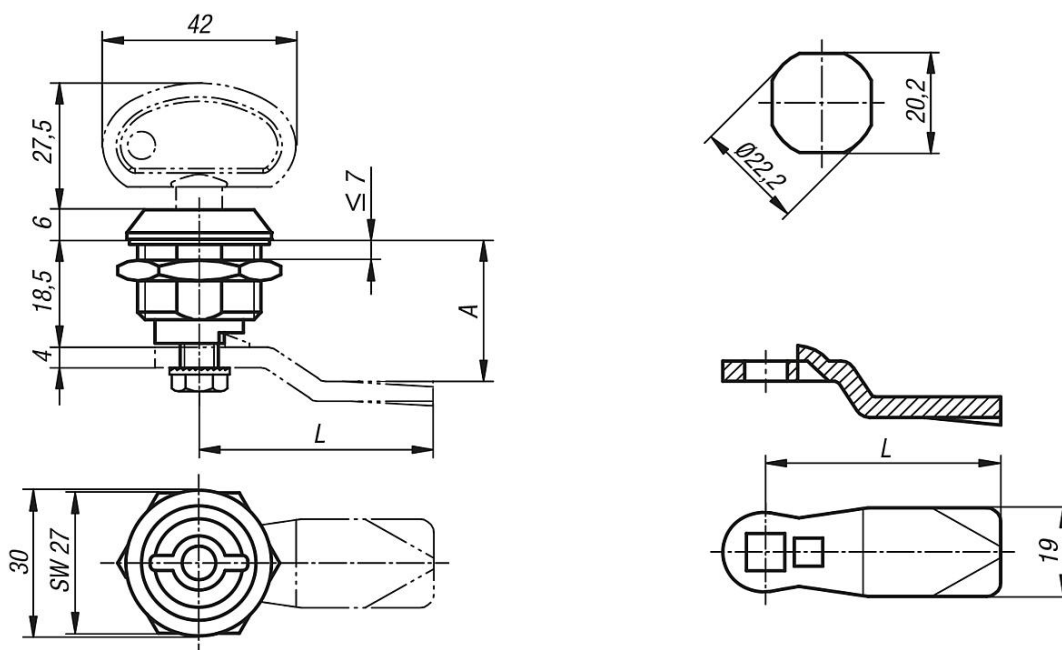

Bezpečnostní západkové uzávěry

Popis zboží/obrázky produktu

Popis

Materiál:

Pouzdro, ovládání, matice a klíče ze zinkového odlitku.
Ploché těsnění guma.
Jazýček z oceli.

Provedení:

Pouzdro a ovládání pochromované nebo potaženo černou práškovou hmotou.
Jazýček pozinkovaný.
Klíče pochromované.

Upozornění:

Bezpečnostní západkový uzávěr s odpruženou západkou. Použitelný vpravo nebo vlevo s uzavírací dráhou 90°. Západkový uzávěr lze zabudovat v předběžně smontovaném stavu. Upevňovací matice je na jedné straně zhotovena jako uzemňovací matice s příchytkami.

Chráněno proti vodě a prachu podle IP65.

Klíč je nutné objednat zvlášť. Zámek lze otvírat a zavírat pouze specifickým klíčem. Klíč lze vytáhnout pouze v zavřené poloze. Při otevřeném zámku funguje klíč jako klika.

Jazýček v požadovaném provedení je nutno objednat zvlášť. Každý jazýček lze kombinovat s každým pouzdem.

Odkaz na výkres:

1) Klíč lze vytáhnout v uzamčeném stavu
2) Klíč nelze vytáhnout v odemčeném stavu

Výkresy