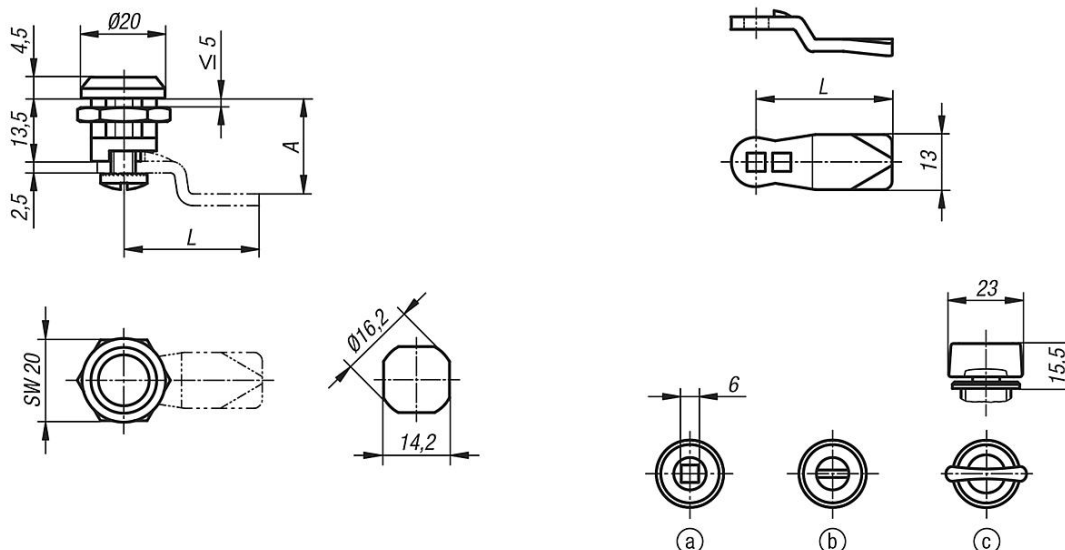

Přehled zboží

Západkové uzávěry, malé provedení