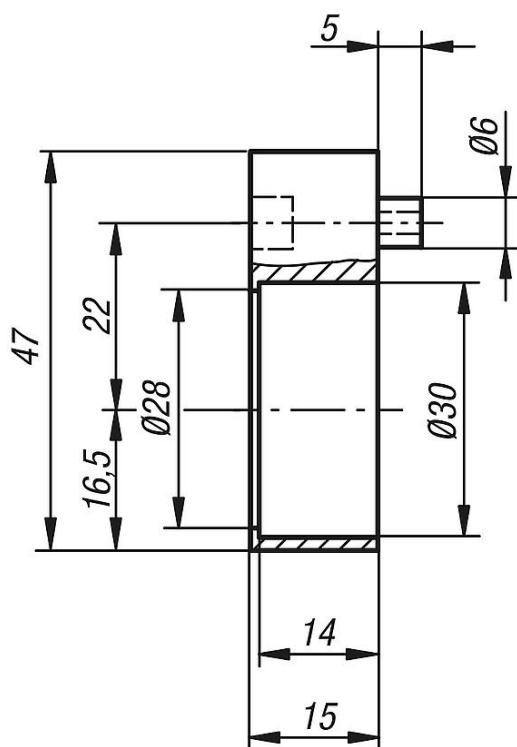

Mezidesky

Popis zboží/obrázky produktu

Popis

Materiál:
Plast

Upozornění:
Mezidesky slouží k vymezení uložení ukazatelů polohy.

Výkresy

K0413.041

K0413.091

Přehled zboží

Mezidesky

Přehled zboží

Objednací číslo	Určeno pro ukazatele polohy
K0413.041	K0409, K0771
K0413.091	K0410, K0411