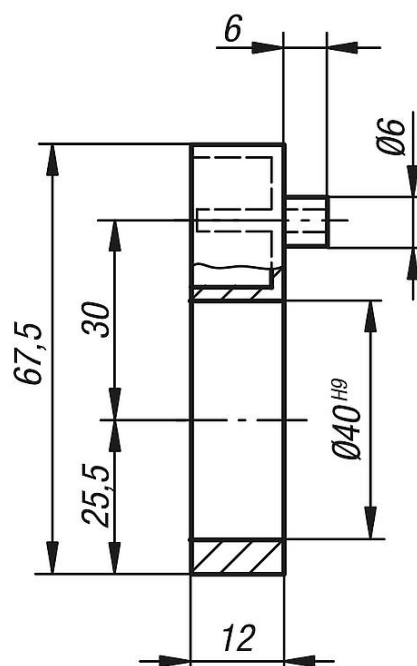

Mezidesky

Popis zboží/obrázky produktu

Popis

Materiál:
Plast

Upozornění:
Mezidesky slouží k vymezení uložení ukazatelů polohy.

Výkresy

K0413.041

K0413.091

Přehled zboží

Mezidesky

Přehled zboží

Objednací číslo	Určeno pro ukazatele polohy
K0413.041	K0409, K0771
K0413.091	K0410, K0411