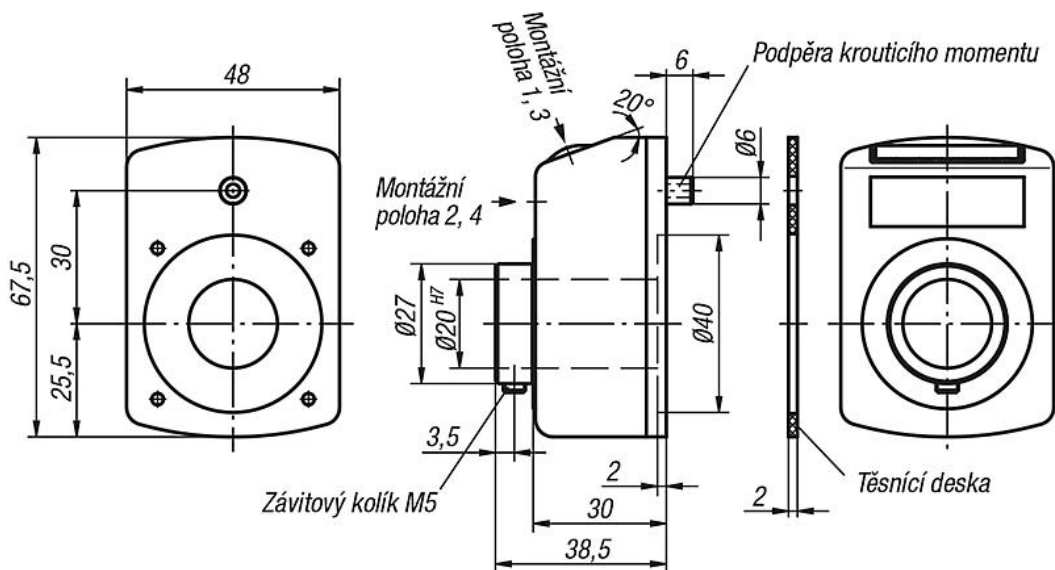

Ukazatel polohy

Výkresy

Ukazatel po jedné otáčce, desetinné místo:	Montážní poloha (1 - 4):
např. K0410.01002111 0100 = 1 mm stoupání, 2 = desetinné místo na 2. místě zprava	např. K0410.01002111 1 = Montážní poloha

Směr počítání (1 - 2):	Barva (1 - 2):
např. K0410.01002111 1 = po směru hodinových ručiček (stoupající hodnoty) 2 = proti směru hodinových ručiček (stoupající hodnoty)	např. K0410.01002111 1 = oranžová barva 2 = černá barva

Přehled zboží

Ukazatel polohy