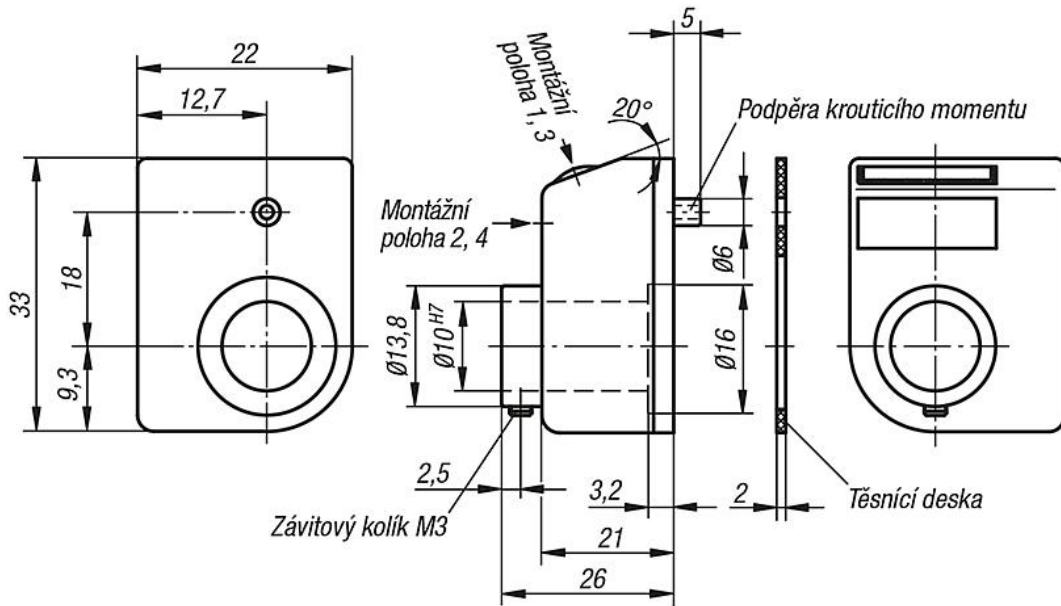

Upozornění:

Ukazatele polohy umožňují jedním pohledem přímo odečítat nastavené hodnoty. Kromě toho lze zobrazovanou hodnotu volit na otáčku vřetene (příslušné stoupání vřetena), přičemž je možné různé zobrazované hodnoty realizovat prostřednictvím převodového ústrojí. Ukazatelé polohy se vyznačují svou malou konstrukcí s velmi výrazným displejem. Vhodné jsou zejména pro malé vzdálenosti vřetena a malý průměr hřídele a mají výtahu vůči točivému momentu, která se vkládá na protější straně do otvoru.

** U 1. hvězdičky uveďte montážní polohu a u 2. hvězdičky směr čítání. (viz příklad způsobu objednání "montážní poloha, směr počítání").

Technické údaje:

- Počítadlo je trojciferné
- Výška číslic cca 4 mm
- Ø duté hřídele 10 H7 mm
- teplotní odolnost až do 80 °C
- odolné vůči olejům a rozpouštědlům

Na vyžádání:

- Hnací hřídel z nerezů
- zobrazení v palcích

Příslušenství:

- redukční pouzdro K0412

Ukazatel polohy

Výkresy

Ukazatel po jedné otáčce, desetinné místo:	Montážní poloha (1 - 4):
např. K0408.01001111 0100 = 1mm stoupání, 1 = desetinné místo na 1. místě zprava	např. K0408.01001111 1 = Montážní poloha

Směr počítání (1 - 2):	Barva (1 - 2):
např. K0408.01001111 1 = po směru hodinových ručiček (stoupající hodnoty) 2 = proti směru hodinových ručiček (stoupající hodnoty)	např. K0408.01001111 1 = oranžová barva 2 = černá barva