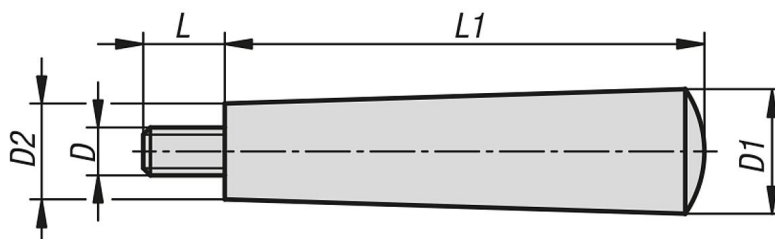

Přehled zboží

Kuželové rukojeti pevné

Objednáací číslo	D	D1	D2	L	L1
K1221.120408	M4	12	9	8	40
K1221.150507	M5	15	11	7	50
K1221.180608	M6	18	13	8	64
K1221.210610	M6	21	15	10	72
K1221.210810	M8	21	15	10	72
K1221.250810	M8	25	17	10	90
K1221.261012	M10	26	20	12	100