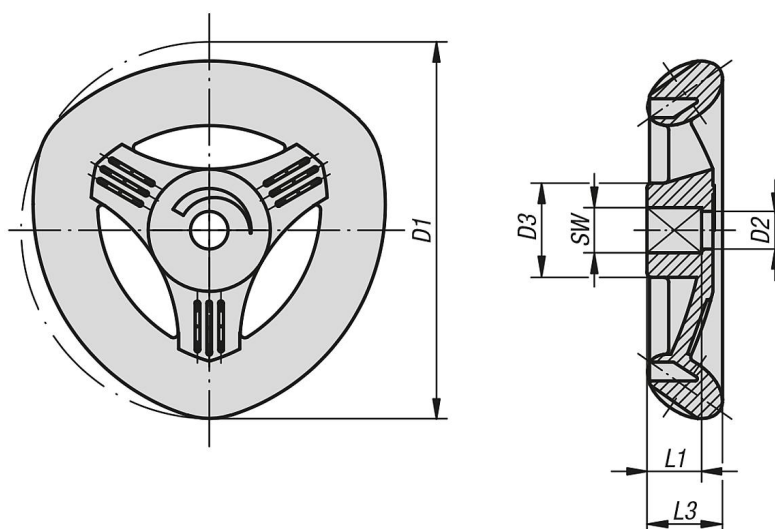

Deltová ovládací kola

Popis zboží/obrázky produktu

Popis

Popis výrobku:

Deltová ovládací kola NOVO grip se vyznačují perfektním tvarem, který je současně zárukou bezpečné a pohodlné manipulace.

Materiál:

Termoplast zesílený skelnými vlákny.

Upozornění:

Δ Na tomto místě je třeba uvést požadovanou barvu. U tmavošedé barvy není nutné udávat žádný kód barevného provedení.

Výkresy

Přehled zboží

Deltová ovládací kola

Objednáací číslo	Barva základního tělesa	D1	D2	D3	L1	L3	Vnitřní čtyřhran SW
K0275.05005	tmavošedá RAL 7021	50	5	12,5	7,3	10	5
K0275.050051	signální zelená RAL 6032	50	5	12,5	7,3	10	5
K0275.050052	bezpečnostní červená RAL 3020	50	5	12,5	7,3	10	5
K0275.050053	řepkově žlutá RAL 1021	50	5	12,5	7,3	10	5
K0275.050054	bezpečnostní modrá RAL 5017	50	5	12,5	7,3	10	5
K0275.05006	tmavošedá RAL 7021	50	5	12,5	7,3	10	6
K0275.050061	signální zelená RAL 6032	50	5	12,5	7,3	10	6
K0275.050062	bezpečnostní červená RAL 3020	50	5	12,5	7,3	10	6
K0275.050063	řepkově žlutá RAL 1021	50	5	12,5	7,3	10	6
K0275.050064	bezpečnostní modrá RAL 5017	50	5	12,5	7,3	10	6
K0275.06306	tmavošedá RAL 7021	63	5	15,8	9	12,6	6