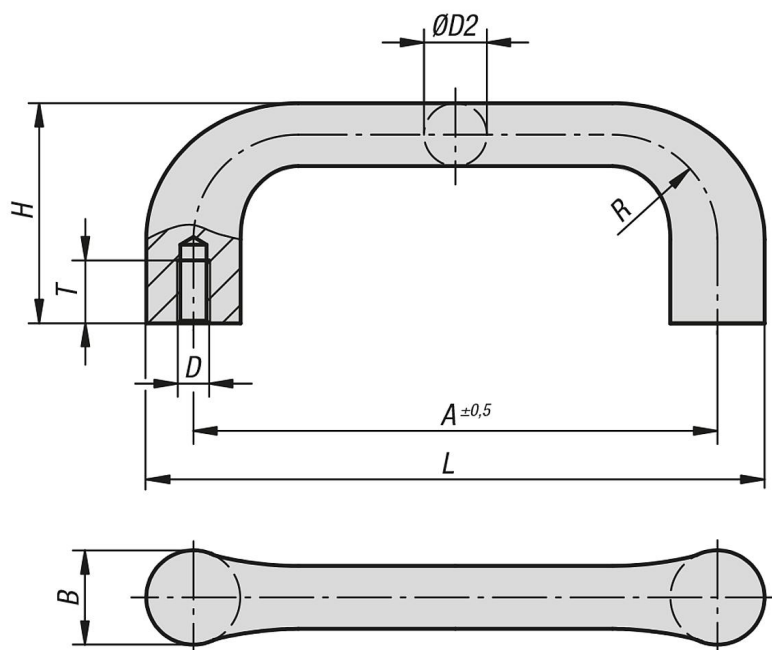

Třmenová madla

Popis zboží/obrázky produktu

Popis

Materiál:

GJS 400.

Provedení:

Zbaveno ostří a omíláno.

Potaženo černým plastem.

Dosedací plochy opracovány.

Montáž:

Ze zadní strany.

Výkresy

Přehled zboží

Třmenová madla

Objednací číslo	Barva základního tělesa	A	B	D	D2	H	L	R	T	Nosná síla N
K0186.10006	bez povrchové úpravy	100	18	M6	12	42	118	20	12	1000
K0186.11208	bez povrchové úpravy	112	20	M8	14	47	132	22	15	1000
K0186.12510	bez povrchové úpravy	125	22	M10	16	53	147	24	18	1000
K0186.14012	bez povrchové úpravy	140	25	M12	18	59	165	26	20	1000
K0186.100061	černá	100	18	M6	12	42	118	20	12	1000
K0186.112081	černá	112	20	M8	14	47	132	22	15	1000
K0186.125101	černá	125	22	M10	16	53	147	24	18	1000
K0186.140121	černá	140	25	M12	18	59	165	26	20	1000