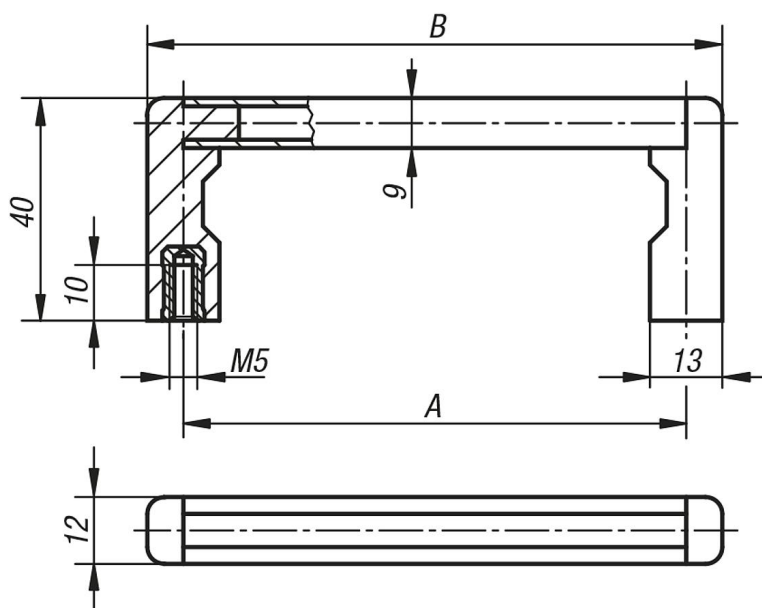

Třmenová madla

Popis zboží/obrázky produktu

19"

Popis

Materiál:

Rameno madla hliník.
Patky z pevného plastu.

Provedení:

Rameno madla přírodně nebo černě eloxováno.

Upozornění:

Délku madla lze libovolně zkrátit.

Montáž:

Ze zadní strany.

Výkresy

Přehled zboží

Třmenová madla

Objednací číslo	Barva základního tělesa	A	B	Nosná síla N
K0217.05501	černě eloxováno	55	69	1000
K0217.08801	černě eloxováno	88	102	1000
K0217.10001	černě eloxováno	100	114	1000
K0217.12001	černě eloxováno	120	134	1000
K0217.18001	černě eloxováno	180	194	1000
K0217.23501	černě eloxováno	235	249	1000
K0217.05503	přírodně eloxováno	55	69	1000
K0217.08803	přírodně eloxováno	88	102	1000

Třmenová madla

Přehled zboží

Objednací číslo	Barva základního tělesa	A	B	Nosná síla N
K0217.10003	přírodně eloxováno	100	114	1000
K0217.12003	přírodně eloxováno	120	134	1000
K0217.18003	přírodně eloxováno	180	194	1000
K0217.23503	přírodně eloxováno	235	249	1000