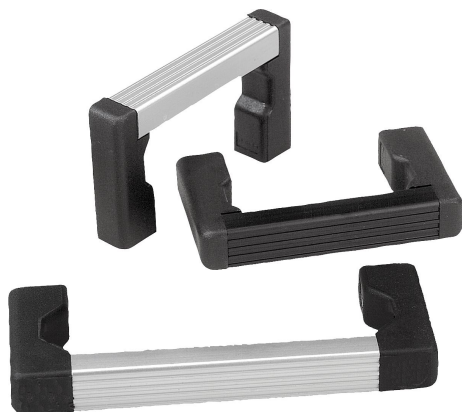

Třmenová madla

Popis zboží/obrázky produktu

19"

Popis

Materiál:

Rameno madla hliník.
Patky z pevného plastu.

Provedení:

Rameno madla přírodně nebo černě eloxováno.

Upozornění:

Délku madla lze libovolně zkrátit.

Montáž:

Ze zadní strany.

Výkresy

Přehled zboží

Třmenová madla

Objednací číslo	Barva základního tělesa	A	B	Nosná síla N
K0217.05501	černě eloxováno	55	69	1000
K0217.08801	černě eloxováno	88	102	1000
K0217.10001	černě eloxováno	100	114	1000
K0217.12001	černě eloxováno	120	134	1000
K0217.18001	černě eloxováno	180	194	1000
K0217.23501	černě eloxováno	235	249	1000
K0217.05503	přírodně eloxováno	55	69	1000
K0217.08803	přírodně eloxováno	88	102	1000

Třmenová madla

Přehled zboží

Objednací číslo	Barva základního tělesa	A	B	Nosná síla N
K0217.10003	přírodně eloxováno	100	114	1000
K0217.12003	přírodně eloxováno	120	134	1000
K0217.18003	přírodně eloxováno	180	194	1000
K0217.23503	přírodně eloxováno	235	249	1000