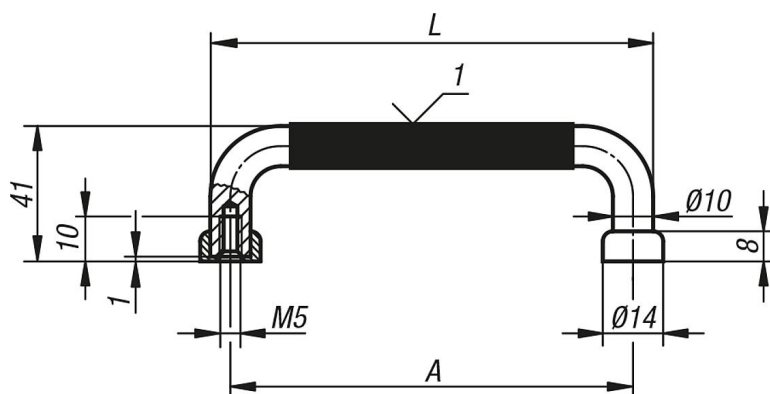

Třmenová madla z kulatiny

Popis zboží/obrázky produktu

19"

Popis

Materiál:

Kulatý ocelový profil.

Provedení:

Povrch jemně vybrušen a pochromován do matného lesku. Rukojeť madla s plastovým potahem.

Upozornění:

Vysoce kvalitní madla pro čelní panely a podobné možnosti využití.

Odkaz na výkres:

1) Potaženo umělou hmotou

Výkres

Přehled zboží

Třmenová madla z kulatiny

Objednací číslo	A	L	Nosná síla N
K0203.05505	55	65	1000
K0203.08805	88	98	1000
K0203.10005	100	110	1000
K0203.10205	102	112	1000
K0203.11505	115	125	1000
K0203.12005	120	130	1000
K0203.13605	136	146	1000
K0203.18005	180	190	1000
K0203.20005	200	210	1000
K0203.23505	235	245	1000
K0203.25005	250	260	1000