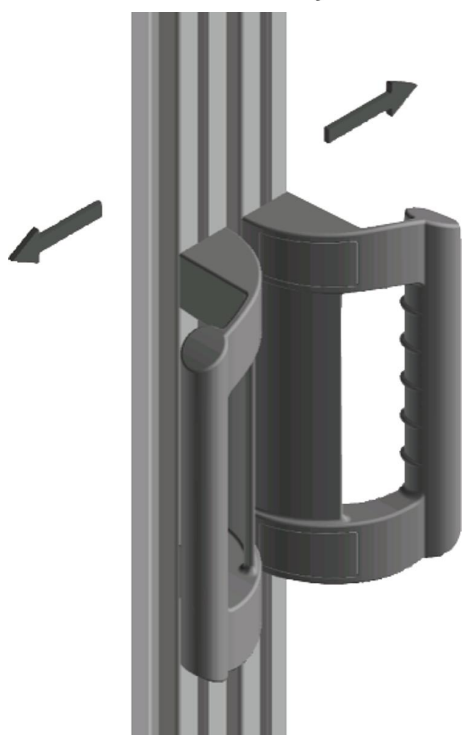

## Třmenová madla zalomená

### Popis

**Materiál:**

Termoplast PA zesílený skelnými kuličkami.

**Provedení:**

Černé.

**Upozornění:**

Třmenová madla zalomená, ergonomicky tvarovaná s ochranou proti prostrčení ruky. K montáži na dveře, klapky a hliníkové profily. Ideální pro dvojkřídlé dveře. Upevnění pomocí šroubů s šestihrannou hlavou M8.

# Třmenová madla zalomená