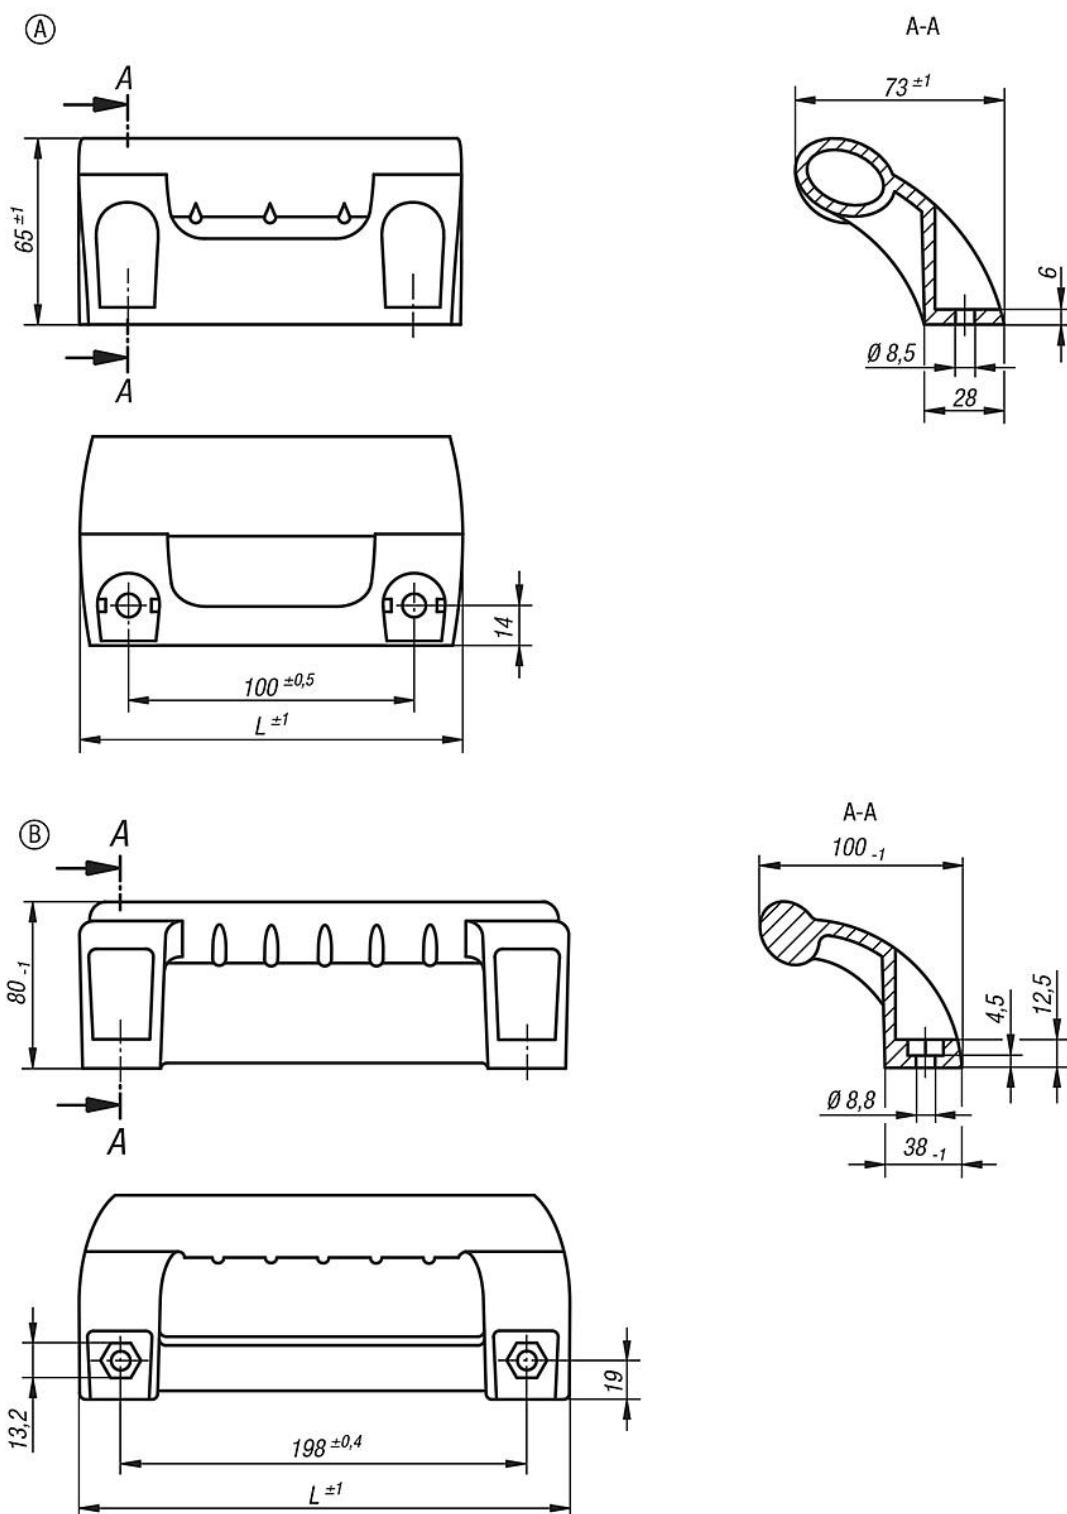

Třmenová madla zalomená

Výkresy

Přehled zboží

Třmenová madla zalomená

Objednací číslo	Provedení	L	Nosná síla N	Objednací číslo krytky
K0244.100081	A	134	1000	K0244.1
K0244.198081	B	236	1000	K0244.3