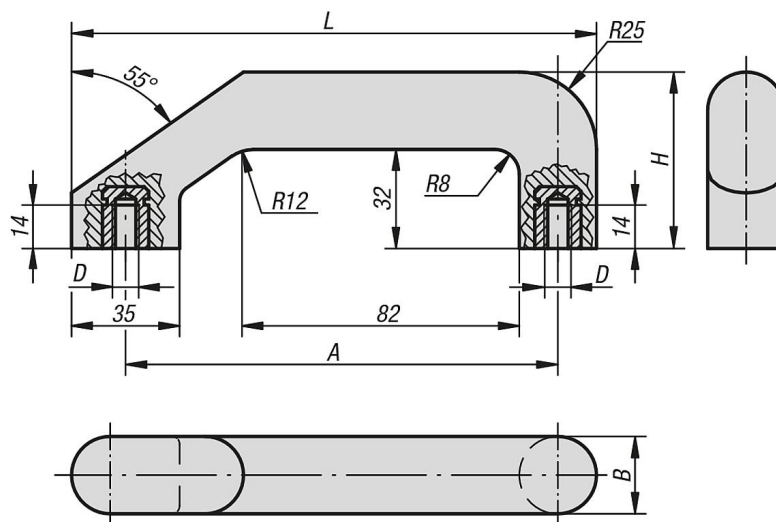

Třmenová madla

Popis zboží/obrázky produktu

Popis

Materiál:

Duroplast PF 31, černý.

Pouzdro mosazné nebo z pozinkované oceli.

Provedení:

Leštěno do vysokého lesku.

Montáž:

Ze zadní strany.

Výkresy

Přehled zboží

Třmenová madla

Objednací číslo	Pouzdro	A	B	D	H	L	Nosná síla N
K0187.101	Mosaz	140	25	M8	57	170	300
K0187.201	Ocel	140	25	M8	57	170	300