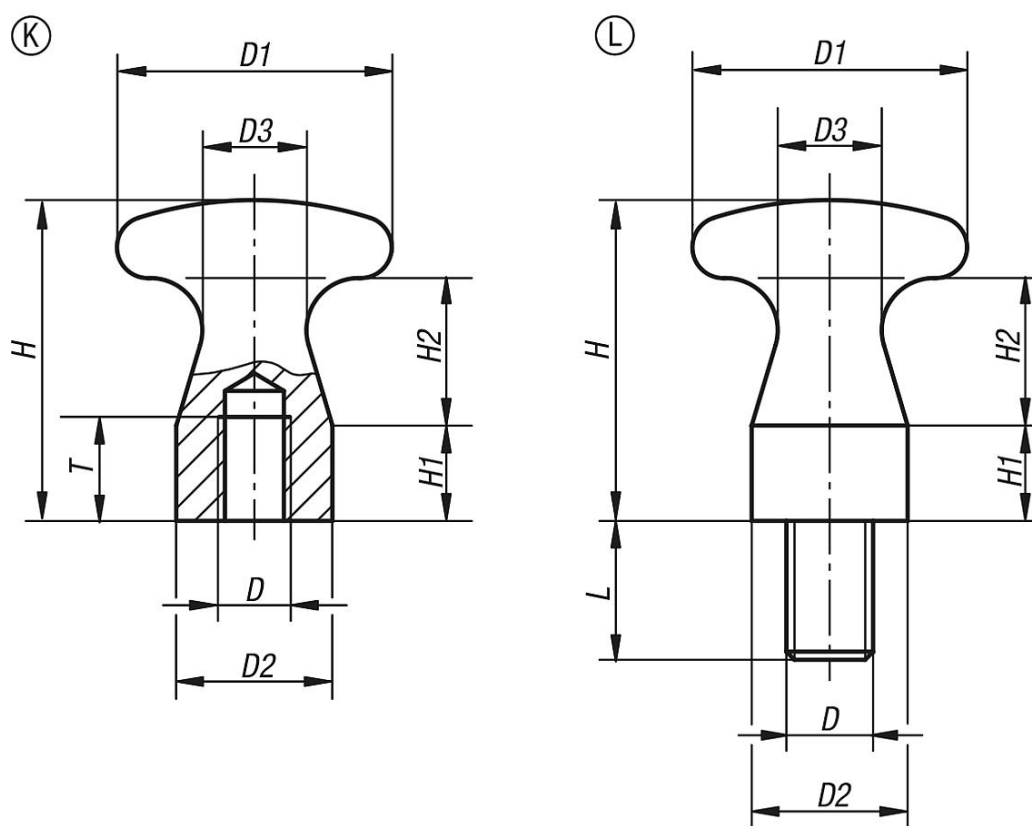

Knoflíky ploché

Popis zboží/obrázky produktu

Popis

Materiál:
Ocel.

Provedení:
Brynýrováno.

Výkresy

Přehled zboží

Knoflíky ploché, vnitřní závit

Objednací číslo	Barva základního tělesa	Provedení	D	D1	D2	D3	H	H1	H2	L	T
K0157.05	brynýrováno	K	M5	16	10	6	18	5	9	-	7
K0157.06	brynýrováno	K	M6	25	14	10	29	9	13	-	9
K0157.08	brynýrováno	K	M8	32	18	12	37	11	17	-	12
K0157.10	brynýrováno	K	M10	36	20	13	42	12	20	-	15
K0157.06010	brynýrováno	L	M6	16	10	6	18	5	9	10	-
K0157.08014	brynýrováno	L	M8	25	14	10	29	9	13	14	-
K0157.10016	brynýrováno	L	M10	32	18	12	37	11	17	16	-
K0157.12018	brynýrováno	L	M12	36	20	13	42	12	20	18	-