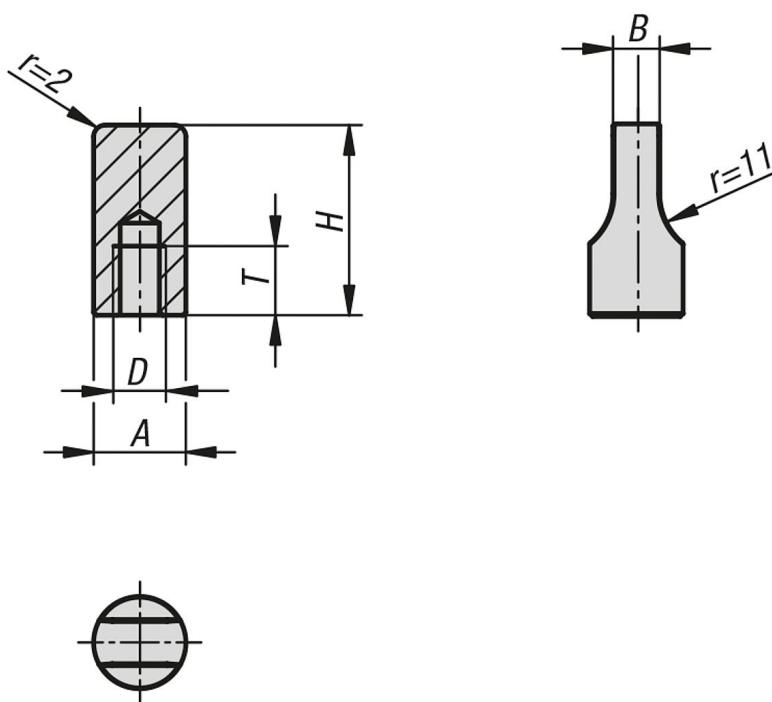

Křídlové matice, úzké v Hygienic DESIGN

Popis zboží/obrázky produktu

Popis

Materiál:

Nerezová ocel 1.4404.

Provedení:

Leštěno.

Upozornění:

Pomocí křídlové matice lze realizovat jednoduchá šroubová spojení. Tyto matice lze bez problémů otvírat a zavírat bez použití nářadí.

Povrch je kompletně leštěný a vykazuje hloubku drsnosti menší než Ra 0,8 μm.

Obrys je opatřen poloměry a jemnými přechody. Díky leštěnému povrchu nemohou přilnout žádné nečistoty a zbytky výrobku, resp. čisticího prostředku. Je zajištěno snadné čištění.

Na vyžádání:

Palcový závit, vnější závit.

Výkresy

Přehled zboží

Křídlové matice, úzké v Hygienic DESIGN

Objednací číslo	A	B	D	H	T
K1314.04	9	4,5	M4	20	6
K1314.05	10	4,5	M5	22	6
K1314.06	12	5,5	M6	22	7
K1314.08	16	8	M8	25	9
K1314.10	20	10	M10	30	11