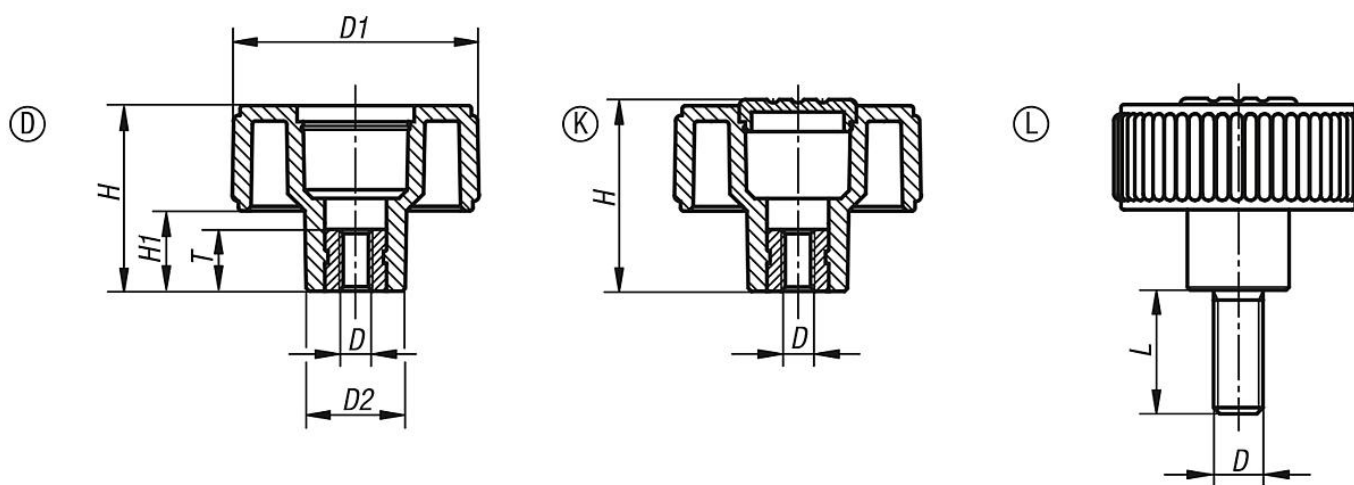

Přehled zboží

Rýhovaná ovládací kola, ocelové části z nerezové oceli, provedení D se závitovým pouzdrem, bez víčka

Objednací číslo	Provedení	Barva víčko	Velikost	D	D1	D2	H	H1	T	L
K0261.1105	D	-	1	M5	40	16,5	30	13	10	-
K0261.1106	D	-	1	M6	40	16,5	30	13	10	-
K0261.1108	D	-	1	M8	40	16,5	30	13	14	-
K0261.1208	D	-	2	M8	50	18	35	15	14	-
K0261.1210	D	-	2	M10	50	18	35	15	14	-
K0261.1310	D	-	3	M10	63	22	40	17	14	-
K0261.1312	D	-	3	M12	63	22	40	17	18	-
K0261.2105	K	tmavošedá RAL 7021	1	M5	40	16,5	31	13	10	-
K0261.21051	K	oranžová RAL 2004	1	M5	40	16,5	31	13	10	-
K0261.21052	K	signální zelená RAL6032	1	M5	40	16,5	31	13	10	-