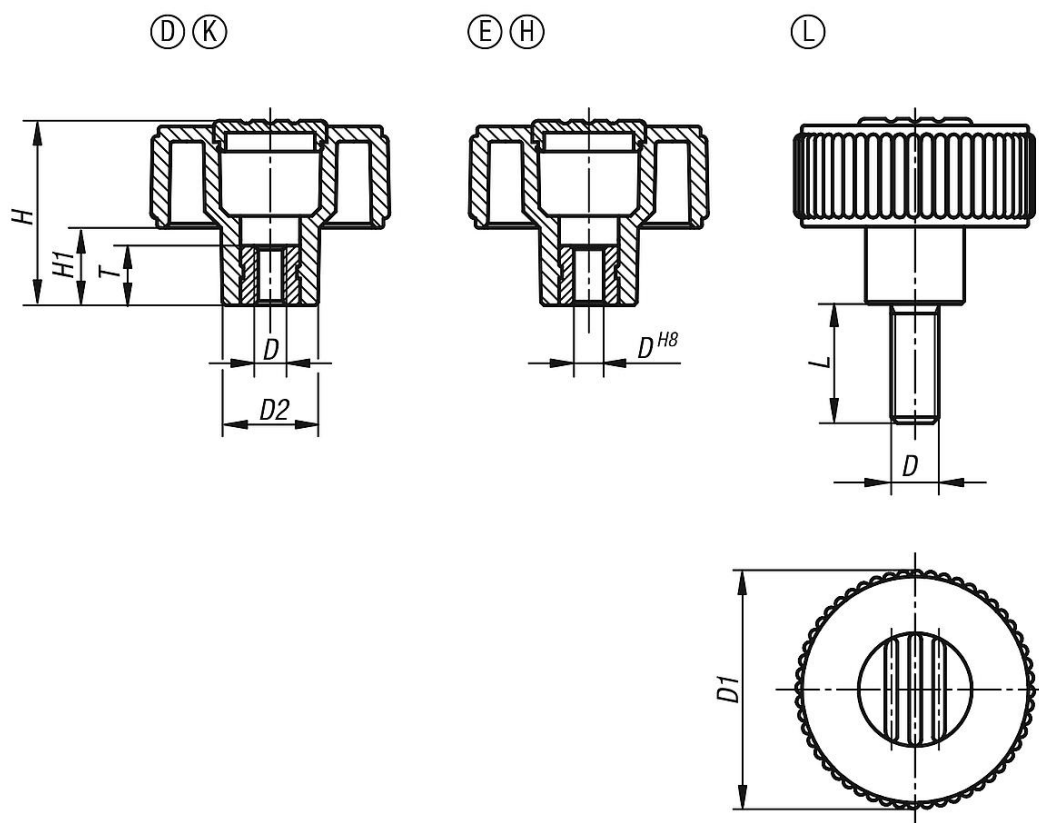

Rýhovaná ovládací kola

Popis zboží/obrázky produktu

Popis

Materiál:

Termoplast šedočerný.

Pouzdro popř. závitový čep z oceli 5.8.

Provedení:

Ocel, modře pasivovaná.

Odkaz na výkres:

Provedení D: se závitovým pouzdem, bez krytky

Provedení K: se závitovým pouzdem, s krytem

Provedení E: se zalícovaným pouzdem, bez krytky

Provedení H: se zalícovaným pouzdem, s krytem

Provedení L: s vnějším závitem

Rýhovaná ovládací kola

Popis zboží/obrázky produktu

Výkresy

Přehled zboží

Rýhovaná ovládací kola, provedení D, se závitovým pouzdem, bez krytky

Objednací číslo	Provedení	Barva víčko	Velikost	D	D1	D2	H	H1	T	L
K0260.1105	D	-	1	M5	40	16,5	30	13	10	-
K0260.1106	D	-	1	M6	40	16,5	30	13	10	-
K0260.1108	D	-	1	M8	40	16,5	30	13	14	-
K0260.1208	D	-	2	M8	50	18	35	15	14	-