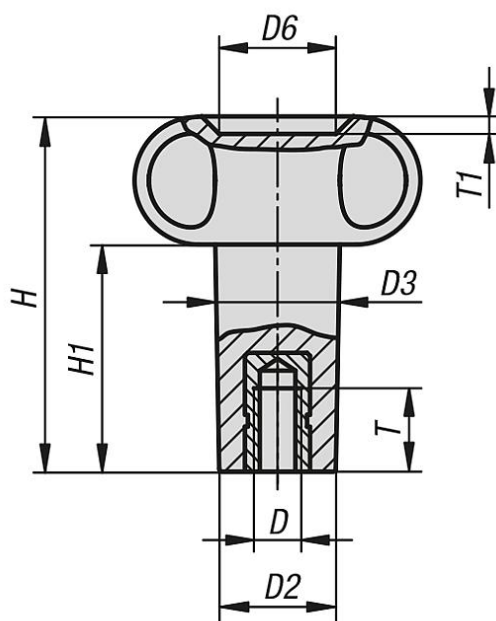

Hvězdicové úchytky s prodlouženým nábojem

Popis zboží/obrázky produktu

Popis

Materiál:

Termoplast vyztužený skelnými vlákny.
Závitové pouzdro z mosazi.

Provedení:

Černé.

Výkresy

Přehled zboží

Hvězdicové úchytky s prodlouženým nábojem

Hvězdicové úchytky s prodlouženým nábojem

Přehled zboží

Objednáací číslo	D	D1	D2	D3	D6	H	H1	T	T1
K1088.2410685	M6	41	14,8	15,5	12	85	66	18	3
K1088.2520861	M8	52	17,5	19	14	61	39	15	2,5
K1088.2521071	M10	52	18	20,5	14	71	49	15	2,5