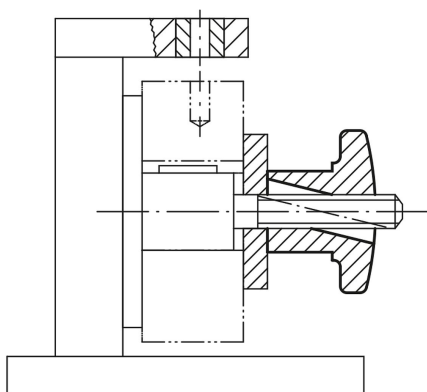

Křížové úchyty s rychloupínací funkcí z šedé litiny

Popis zboží/obrázky produktu

Popis

Materiál:
Šedá litina GJL 300.

Provedení:
Hladce vyleštěno.

Upozornění:
Křížové úchyty je možné využít u všech zařízení, u nichž se nevyžaduje velká upínací síla. Rychloupínací funkce je dosaženo díky polostrannému závitu.

Odkaz na výkres:
X: Závitový čep by měl být o několik mm delší než výška "H"

Výkresy

Přehled zboží

Křížové úchyty s rychloupínací funkcí, z šedé litiny

Objednávací číslo	D	D1	D2	D4	H	H1
K0683.06	M6	30	15	7	20	10
K0683.08	M8	40	18	9,4	25	14
K0683.10	M10	50	21	11,3	30	16

Křížové úchyty s rychloupínací funkcí z šedé litiny

Přehled zboží

Objednáací číslo	D	D1	D2	D4	H	H1
K0683.12	M12	60	26	13,1	35	19
K0683.14	M14	70	30	15,6	40	22
K0683.16	M16	80	34	17,6	45	25