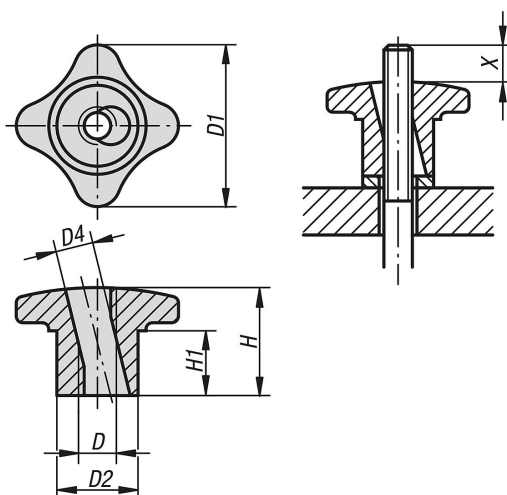

Křížové úchyty s rychloupínací funkcí z šedé litiny

Popis zboží/obrázky produktu

Popis

Materiál:
Šedá litina GJL 300.

Provedení:
Hladce vyleštěno.

Upozornění:
Křížové úchyty je možné využít u všech zařízení, u nichž se nevyžaduje velká upínací síla. Rychloupínací funkce je dosaženo díky polostrannému závitu.

Odkaz na výkres:
X: Závitový čep by měl být o několik mm delší než výška "H"

Výkresy

Přehled zboží

Křížové úchyty s rychloupínací funkcí, z šedé litiny

Objednávací číslo	D	D1	D2	D4	H	H1
K0683.06	M6	30	15	7	20	10
K0683.08	M8	40	18	9,4	25	14
K0683.10	M10	50	21	11,3	30	16

Křížové úchyty s rychloupínací funkcí z šedé litiny

Přehled zboží

Objednáací číslo	D	D1	D2	D4	H	H1
K0683.12	M12	60	26	13,1	35	19
K0683.14	M14	70	30	15,6	40	22
K0683.16	M16	80	34	17,6	45	25