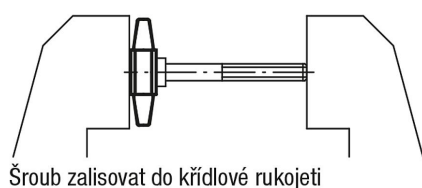

Křídlové matice pro šrouby s vnitřním šestihranem

Popis zboží/obrázky produktu

Popis

Materiál:

Termoplast.

Provedení:

Černá, šedá nebo červená.

Upozornění:

Vhodné šrouby ISO 4762.

Δ Na tomto místě je třeba uvést požadovanou barvu křídlové matice. U černé barvy křídlové matice se žádný kód neuvádí.

Výkresy

Přehled zboží

Křídlové matice pro šrouby s vnitřním šestihranem

Křídlové matice pro šrouby s vnitřním šestihranem

Přehled zboží

Objednací číslo	Barva základního tělesa	A	D1	H	pro šrouby s vnitřním šestihranem
K0681.050	černá	26	12	7	M5
K0681.0505	šedá	26	12	7	M5
K0681.0506	červená	26	12	7	M5
K0681.060	černá	30	13,5	8	M6
K0681.0605	šedá	30	13,5	8	M6
K0681.0606	červená	30	13,5	8	M6
K0681.080	černá	38	17	10	M8
K0681.0805	šedá	38	17	10	M8
K0681.0806	červená	38	17	10	M8
K0681.100	černá	45	20	12,5	M10
K0681.1005	šedá	45	20	12,5	M10
K0681.1006	červená	45	20	12,5	M10