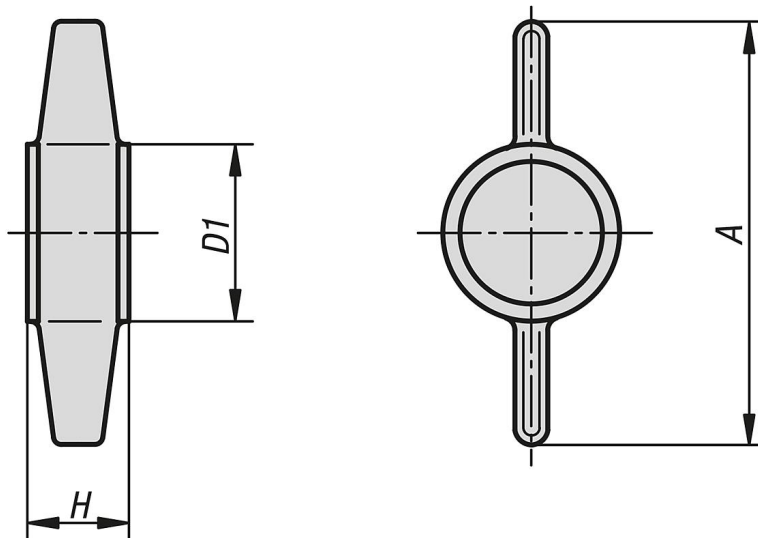

Křídlové matice pro šrouby s vnitřním šestihranem

Popis zboží/obrázky produktu

Popis

Materiál:

Termoplast.

Provedení:

Černá, šedá nebo červená.

Upozornění:

Vhodné šrouby ISO 4762.

Δ Na tomto místě je třeba uvést požadovanou barvu křídlové matice. U černé barvy křídlové matice se žádný kód neuvádí.

Výkresy

Přehled zboží

Křídlové matice pro šrouby s vnitřním šestihranem

Křídlové matice pro šrouby s vnitřním šestihranem

Přehled zboží

Objednací číslo	Barva základního tělesa	A	D1	H	pro šrouby s vnitřním šestihranem
K0681.050	černá	26	12	7	M5
K0681.0505	šedá	26	12	7	M5
K0681.0506	červená	26	12	7	M5
K0681.060	černá	30	13,5	8	M6
K0681.0605	šedá	30	13,5	8	M6
K0681.0606	červená	30	13,5	8	M6
K0681.080	černá	38	17	10	M8
K0681.0805	šedá	38	17	10	M8
K0681.0806	červená	38	17	10	M8
K0681.100	černá	45	20	12,5	M10
K0681.1005	šedá	45	20	12,5	M10
K0681.1006	červená	45	20	12,5	M10