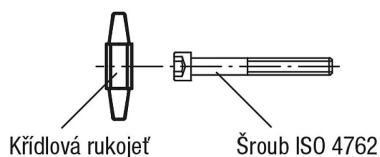

Křídlové matice pro šrouby s vnitřním šestihranem

Popis zboží/obrázky produktu

Popis

Materiál:

Termoplast.

Provedení:

Černá, šedá nebo červená.

Upozornění:

Vhodné šrouby ISO 4762.

Δ Na tomto místě je třeba uvést požadovanou barvu křídlové matice. U černé barvy křídlové matice se žádný kód neuvádí.

Výkresy

Přehled zboží

Křídlové matice pro šrouby s vnitřním šestihranem

Křídlové matice pro šrouby s vnitřním šestihranem

Přehled zboží

Objednací číslo	Barva základního tělesa	A	D1	H	pro šrouby s vnitřním šestihranem
K0681.050	černá	26	12	7	M5
K0681.0505	šedá	26	12	7	M5
K0681.0506	červená	26	12	7	M5
K0681.060	černá	30	13,5	8	M6
K0681.0605	šedá	30	13,5	8	M6
K0681.0606	červená	30	13,5	8	M6
K0681.080	černá	38	17	10	M8
K0681.0805	šedá	38	17	10	M8
K0681.0806	červená	38	17	10	M8
K0681.100	černá	45	20	12,5	M10
K0681.1005	šedá	45	20	12,5	M10
K0681.1006	červená	45	20	12,5	M10