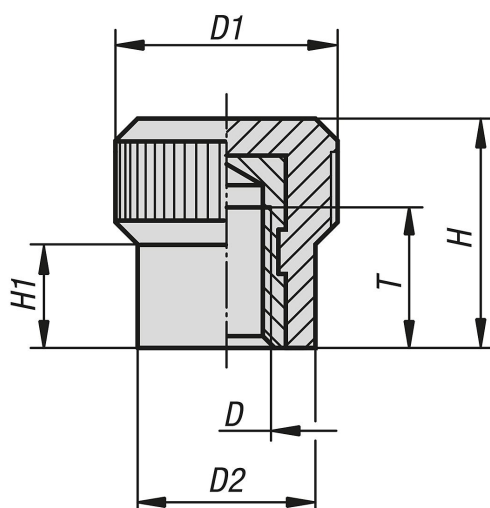

Rýhované ovládací knoflíky

Popis zboží/obrázky produktu

Popis

Materiál:

Duroplast PF 31, černý.
Pouzdro mosazné.

Provedení:

Závitové pouzdro bez povrchové úpravy.

Na vyžádání:

Jiná barevná provedení.

Výkresy

Přehled zboží

Rýhované ovládací knoflíky

Objednací číslo	D	D1	D2	H	H1	T
K0142.11203	M3	13	10	13,5	6	6
K0142.11204	M4	13	10	13,5	6	6
K0142.11504	M4	15	12	15,5	7	7
K0142.11505	M5	15	12	15,5	7	7
K0142.11506	M6	15	12	15,5	7	7