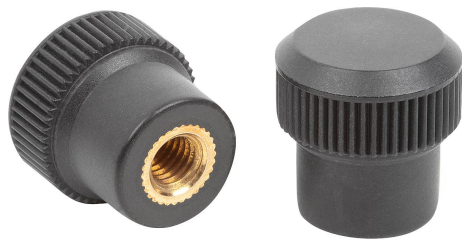

Rýhované ovládací knoflíky

Popis zboží/obrázky produktu

Popis

Materiál:

Duroplast PF 31, černý.
Pouzdro mosazné.

Provedení:

Závitové pouzdro bez povrchové úpravy.

Na vyžádání:

Jiná barevná provedení.

Výkresy

Přehled zboží

Rýhované ovládací knoflíky

Objednací číslo	D	D1	D2	H	H1	T
K0142.11203	M3	13	10	13,5	6	6
K0142.11204	M4	13	10	13,5	6	6
K0142.11504	M4	15	12	15,5	7	7
K0142.11505	M5	15	12	15,5	7	7
K0142.11506	M6	15	12	15,5	7	7