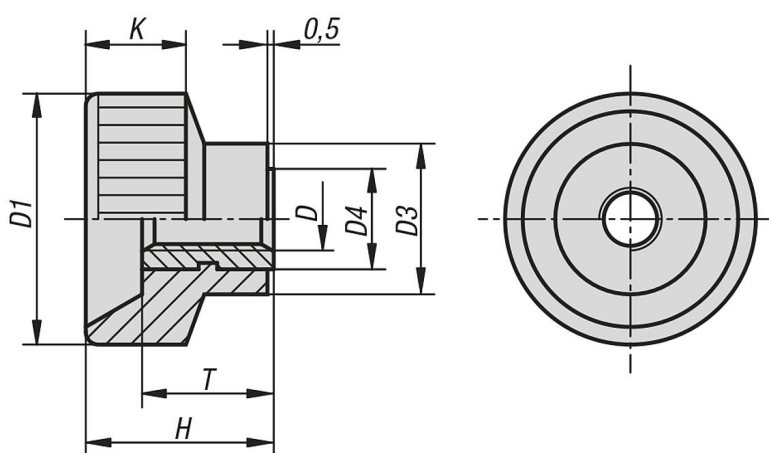

Rýhované ovládací matice z plastu

Popis zboží/obrázky produktu

Popis

Materiál:

Duroplast PF 31, černý.
Závitové pouzdro z mosazi.

Provedení:

Závitové pouzdro poniklováno.

Výkresy

Přehled zboží

Rýhované ovládací matice z plastu

Objednací číslo	D	D1	D3	D4	H	K	T
K0138.04	M4	18	10	7	13	8	9
K0138.05	M5	20	12	8	14	8	10
K0138.06	M6	24	13	9	16	9	10
K0138.08	M8	30	15	11	18	11	11
K0138.10	M10	35	18	14	19	12	11