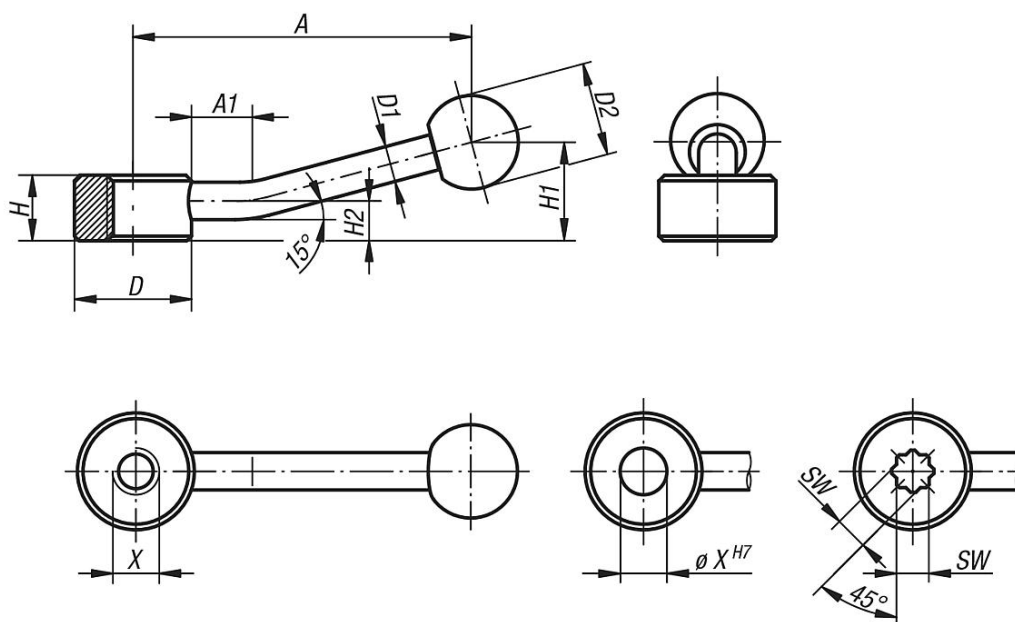

Přepínací páky ploché

Popis zboží/obrázky produktu

Popis

Materiál:

Ocelové části třídy pevnosti 5.8.
Kulové koncovky duroplast PF 31, černý.

Provedení:

Brynýrováno.

Upozornění:

Páky ploché lze použít k jednoduchému upínání, popřípadě přepínání. K tomu je zapotřebí dostatek prostoru, aby bylo možné pákou otočit o 360°.

Typ s vnitřní hvězdicí je konstruován tak, aby bylo možné přestavení o 45°.

Na vyžádání:

Odlišné vnitřní závity, lícované otvory a vnitřní hvězdice.
Rozměr A je možné za příplatek dodat i v jiných délkách.

Výkresy

Přehled zboží

Přepínací páky ploché s vnitřním závitem

Objednací číslo	Provedení	Velikost	X	D	D1	D2	H	H1	H2	A	A1
K0177.206	vnitřní závit	1	M6	25	8	20	14	22	8,5	75	15
K0177.208	vnitřní závit	1	M8	25	8	20	14	22	8,5	75	15
K0177.210	vnitřní závit	1	M10	25	8	20	14	22	8,5	75	15
K0177.212	vnitřní závit	2	M12	33	10	25	17	27	10	100	15

Přepínací páky ploché

Přehled zboží

Objednací číslo	Provedení	Velikost	X	D	D1	D2	H	H1	H2	A	A1
K0177.216	vnitřní závit	2	M16	33	10	25	17	27	10	100	15
K0177.220	vnitřní závit	3	M20	41	12	30	20	36	11,5	128	15
K0177.224	vnitřní závit	3	M24	41	12	30	20	36	11,5	128	15