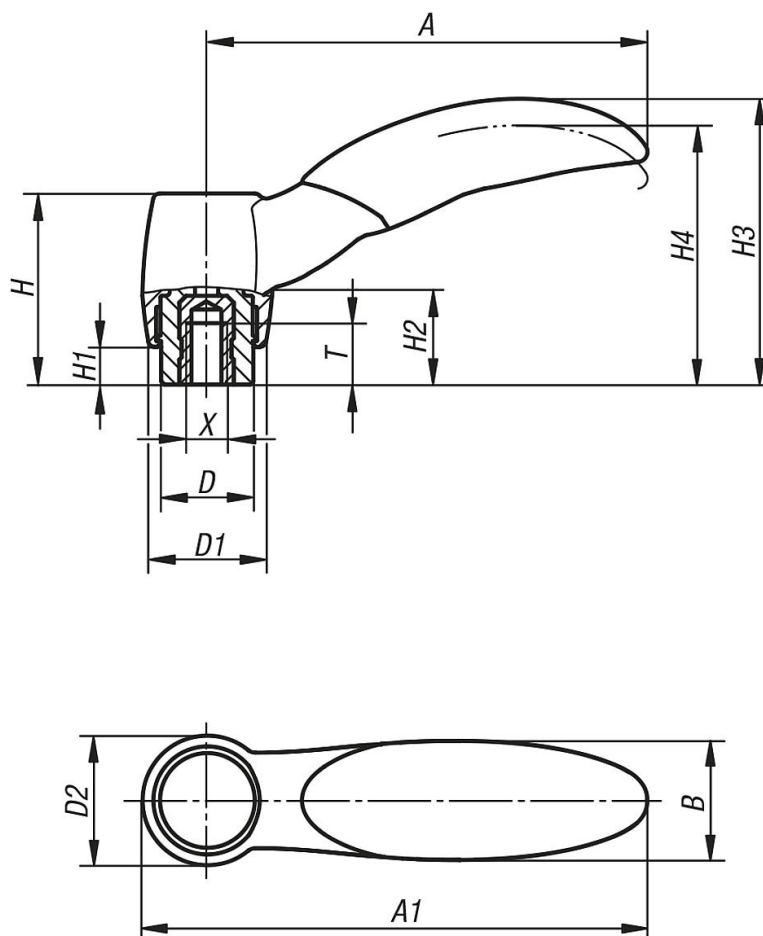

Svěrací páky ECO s vnitřním závitem

Popis zboží/obrázky produktu

Stlačením
uvolněte

Popis

Materiál:

Rukojeť páky a vložka z vyztužené umělé hmoty.

U velikosti 1 a 2 pouzdro z mosazi.

U velikosti 3 pouzdro z oceli.

Provedení:

Ocel, modře pasivovaná.

Upozornění:

Sériově se dodává barva tmavošedá RAL 7021.

Na vyžádání:

Další vnitřní závity, barvy a stejně tak nestandardní provedení.

Svěrací páky ECO s vnitřním závitem

Výkresy

Přehled zboží

Svěrací páky ECO s vnitřním závitem

Objednáací číslo	Velikost	X	T	D	D1	D2	H	H1	H2	H3	H4	A	A1	B	počet zubů
K0252.1041	1	M4	6	10	12,6	14,1	21,7	5	11,3	32	29,1	47,9	55	13	12
K0252.1051	1	M5	6	10	12,6	14,1	21,7	5	11,3	32	29,1	47,9	55	13	12
K0252.2051	2	M5	7,5	13,5	17	19	28	5,5	14	41,9	38	64,5	74	17,5	12
K0252.2061	2	M6	9	13,5	17	19	28	5,5	14	41,9	38	64,5	74	17,5	12
K0252.2081	2	M8	9	13,5	17	19	28	5,5	14	41,9	38	64,5	74	17,5	12
K0252.3081	3	M8	12	17	20,4	23,9	40,7	10	23,1	58,1	53,3	81,1	93	22	12
K0252.3101	3	M10	12	17	20,4	23,9	40,7	10	23,1	58,1	53,3	81,1	93	22	12