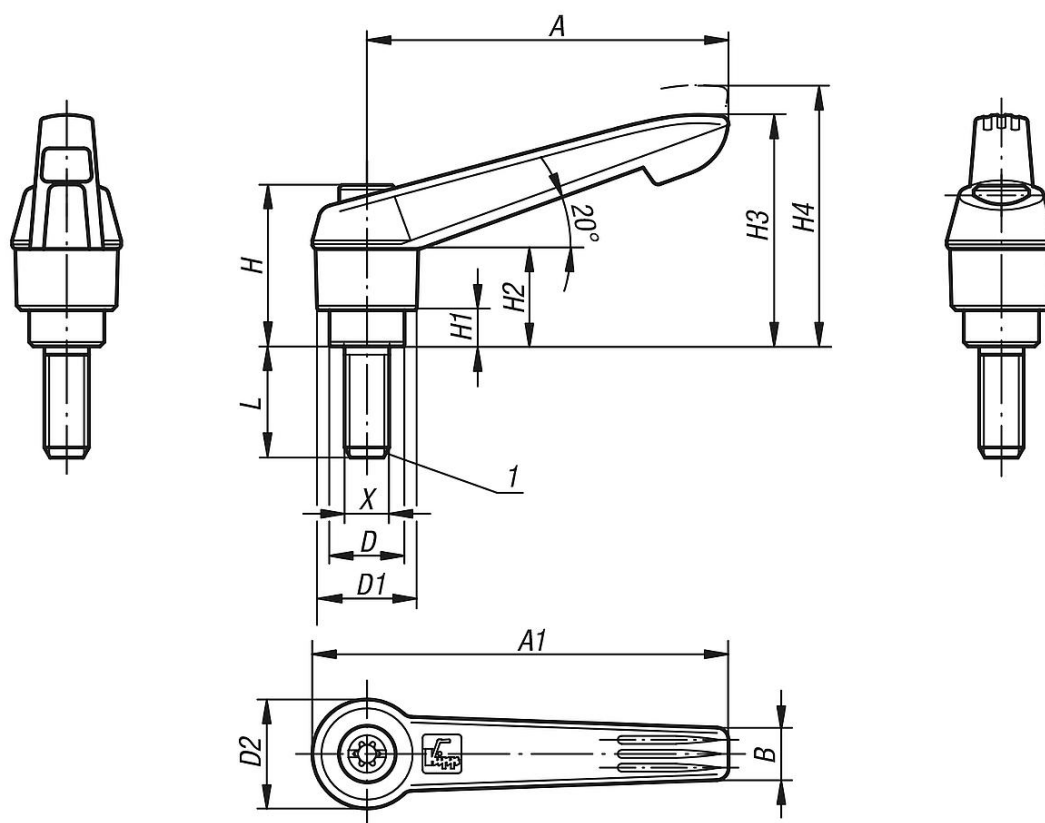

Svěrací páky s vnějším závitem a plastovou rukojetí, ocelové části z nerezu

Popis zboží/obrázky produktu

Popis

Materiál:

Ovládací úchyt z plastu vyztuženého skelnými vlákny s ozubeným prstencem ze zinkové slitiny.

Ocelové části z nerezové oceli 1.4305.

Provedení:

Ocelové části lesklé.

Na vyžádání:

Další vnější závity, délky šroubů i nestandardní provedení.

Rozměr "H1" je možné za příplatek dodat i v jiných délkách.

Odkaz na výkres:

1) Zaoblené ukončení závitu podle DIN 78

Svěrací páky s vnějším závitem a plastovou rukojetí, ocelové části z nerezu

Popis zboží/obrázky produktu

Svěrací páky s vnějším závitem a plastovou rukojetí, ocelové části z nerezu

Popis zboží/obrázky produktu

Svěrací páky s vnějším závitem a plastovou rukojetí, ocelové části z nerez

Popis zboží/obrázky produktu

uvolnění vytažením

Výkresy

Přehled zboží

Svěrací páky s vnějším závitem a plastovou rukojetí, ocelové části z nerez