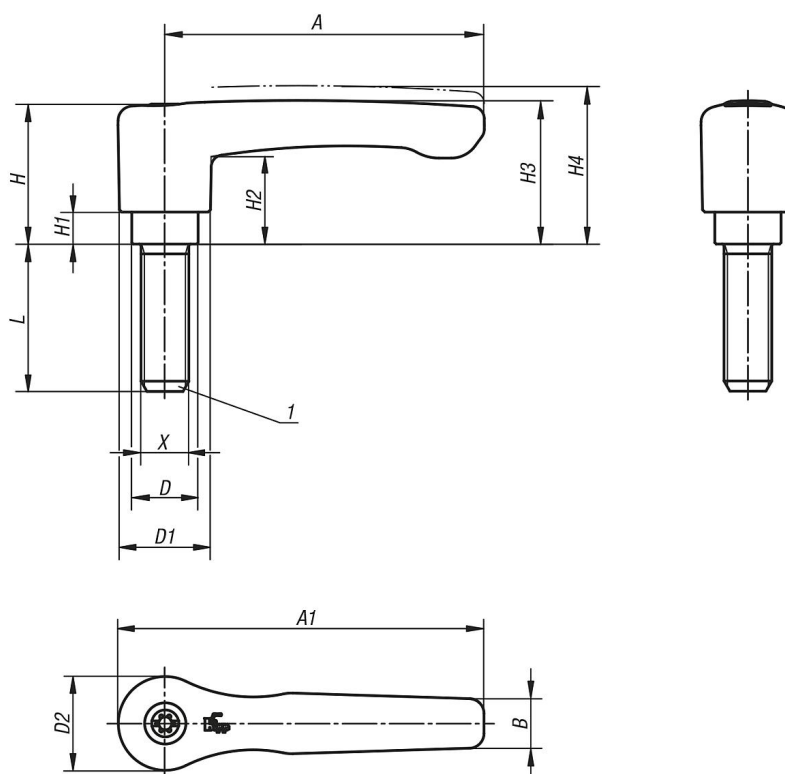

#### Materiál:

Rukojeť páky zinkový tlakový odlitek podle DIN EN 12844.  
Ocelové části z nerezů 1.4305.

#### Upozornění:

Sériově se dodává:  
černá polomatná, oranžová RAL 2004.  
Při  $L \geq 60$  mm činí délka závitu 60 mm.

#### Na vyžádání:

Další vnější závity, délky šroubů, barvy,  
jakož i nestandardní provedení.  
Rozměr "H1" dodáváme za příplatek  
i v jiných délkách.

# Ploché svěrací páky s vnějším závitem, ocelové části z nerezové oceli