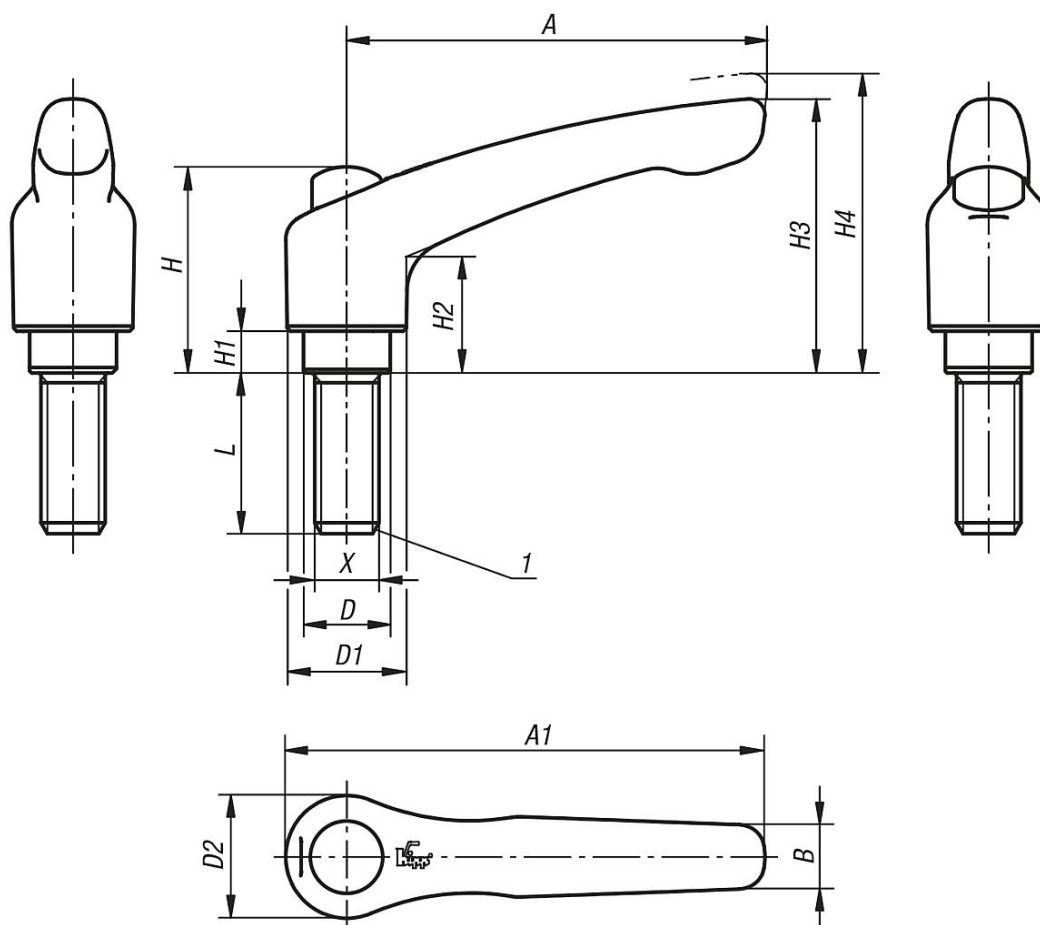

Svěrací páky s krytkou s vnějším závitem, ocelové části z nerezů

Výkresy

Přehled zboží

Technické údaje

Objednací číslo	Velikost	Barva základního tělesa	X	L	D	D1	D2	B	A	A1	H	H1	H2	H3	H4	počet zubů
K0123.92061X15	2	černá sametově matná	M6	15	13,5	18,5	19	9,5	65	74,5	32	6,5	17,5	42,5	45,5	20
K0123.92062X15	2	čistě oranžová RAL 2004	M6	15	13,5	18,5	19	9,5	65	74,5	32	6,5	17,5	42,5	45,5	20
K0123.92061X20	2	černá sametově matná	M6	20	13,5	18,5	19	9,5	65	74,5	32	6,5	17,5	42,5	45,5	20
K0123.92062X20	2	čistě oranžová RAL 2004	M6	20	13,5	18,5	19	9,5	65	74,5	32	6,5	17,5	42,5	45,5	20
K0123.92061X25	2	černá sametově matná	M6	25	13,5	18,5	19	9,5	65	74,5	32	6,5	17,5	42,5	45,5	20
K0123.92062X25	2	čistě oranžová RAL 2004	M6	25	13,5	18,5	19	9,5	65	74,5	32	6,5	17,5	42,5	45,5	20
K0123.92061X30	2	černá sametově matná	M6	30	13,5	18,5	19	9,5	65	74,5	32	6,5	17,5	42,5	45,5	20
K0123.92062X30	2	čistě oranžová RAL 2004	M6	30	13,5	18,5	19	9,5	65	74,5	32	6,5	17,5	42,5	45,5	20
K0123.92061X40	2	černá sametově matná	M6	40	13,5	18,5	19	9,5	65	74,5	32	6,5	17,5	42,5	45,5	20
K0123.92062X40	2	čistě oranžová RAL 2004	M6	40	13,5	18,5	19	9,5	65	74,5	32	6,5	17,5	42,5	45,5	20
K0123.92061X50	2	černá sametově matná	M6	50	13,5	18,5	19	9,5	65	74,5	32	6,5	17,5	42,5	45,5	20
K0123.92062X50	2	čistě oranžová RAL 2004	M6	50	13,5	18,5	19	9,5	65	74,5	32	6,5	17,5	42,5	45,5	20
K0123.92061X60	2	černá sametově matná	M6	60	13,5	18,5	19	9,5	65	74,5	32	6,5	17,5	42,5	45,5	20
K0123.92062X60	2	čistě oranžová RAL 2004	M6	60	13,5	18,5	19	9,5	65	74,5	32	6,5	17,5	42,5	45,5	20
K0123.92081X15	2	černá sametově matná	M8	15	13,5	18,5	19	9,5	65	74,5	32	6,5	17,5	42,5	45,5	20
K0123.92082X15	2	čistě oranžová RAL 2004	M8	15	13,5	18,5	19	9,5	65	74,5	32	6,5	17,5	42,5	45,5	20
K0123.92081X20	2	černá sametově matná	M8	20	13,5	18,5	19	9,5	65	74,5	32	6,5	17,5	42,5	45,5	20
K0123.92082X20	2	čistě oranžová RAL 2004	M8	20	13,5	18,5	19	9,5	65	74,5	32	6,5	17,5	42,5	45,5	20
K0123.92081X25	2	černá sametově matná	M8	25	13,5	18,5	19	9,5	65	74,5	32	6,5	17,5	42,5	45,5	20
K0123.92082X25	2	čistě oranžová RAL 2004	M8	25	13,5	18,5	19	9,5	65	74,5	32	6,5	17,5	42,5	45,5	20
K0123.92081X30	2	černá sametově matná	M8	30	13,5	18,5	19	9,5	65	74,5	32	6,5	17,5	42,5	45,5	20