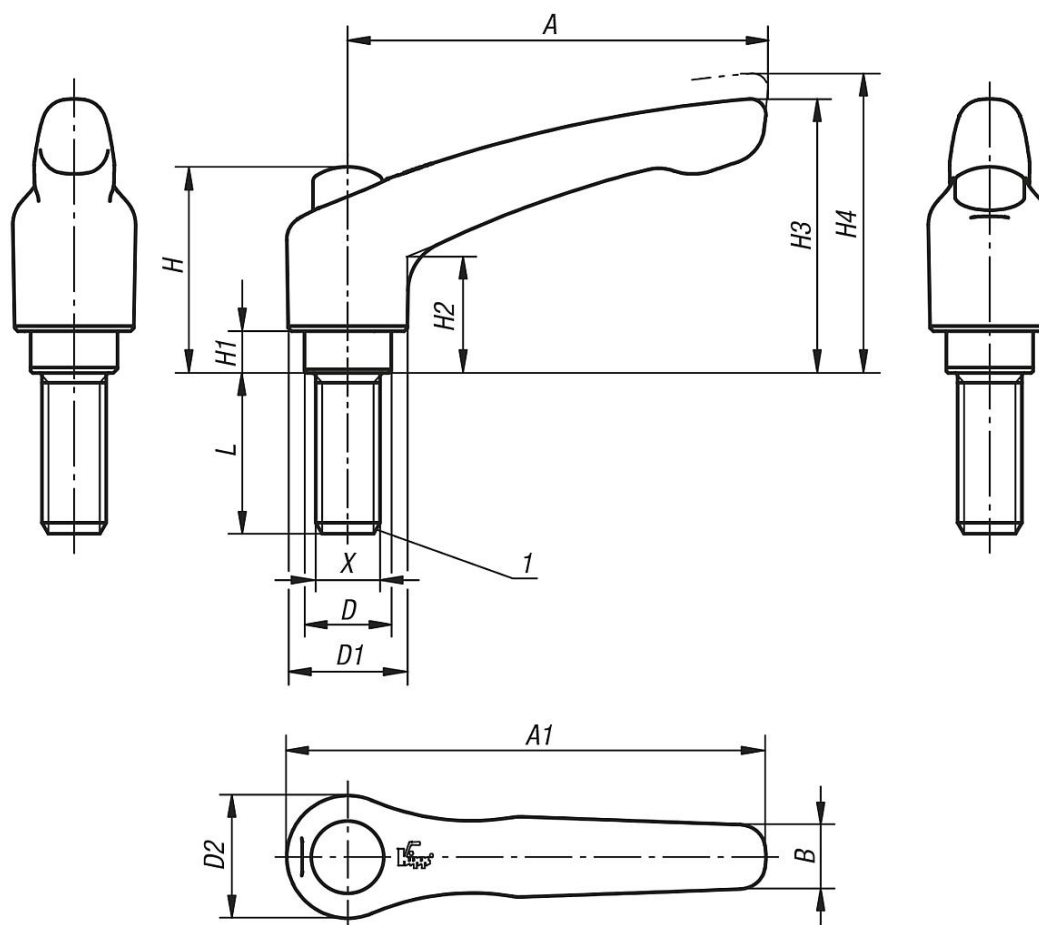

Svěrací páky s krytkou s vnějším závitem

Výkresy

Přehled zboží

Technické údaje

Objednací číslo	Velikost	Barva základního tělesa	X	L	D	D1	D2	B	A	A1	H	H1	H2	H3	H4	počet zubů
K0122.92061X15	2	černá sametově matná	M6	15	13,5	18,5	19	9,5	65	74,5	32	6,5	17,5	42,5	45,5	20
K0122.92062X15	2	čistě oranžová RAL 2004	M6	15	13,5	18,5	19	9,5	65	74,5	32	6,5	17,5	42,5	45,5	20
K0122.92061X20	2	černá sametově matná	M6	20	13,5	18,5	19	9,5	65	74,5	32	6,5	17,5	42,5	45,5	20
K0122.92062X20	2	čistě oranžová RAL 2004	M6	20	13,5	18,5	19	9,5	65	74,5	32	6,5	17,5	42,5	45,5	20
K0122.92061X25	2	černá sametově matná	M6	25	13,5	18,5	19	9,5	65	74,5	32	6,5	17,5	42,5	45,5	20
K0122.92062X25	2	čistě oranžová RAL 2004	M6	25	13,5	18,5	19	9,5	65	74,5	32	6,5	17,5	42,5	45,5	20
K0122.92061X30	2	černá sametově matná	M6	30	13,5	18,5	19	9,5	65	74,5	32	6,5	17,5	42,5	45,5	20
K0122.92062X30	2	čistě oranžová RAL 2004	M6	30	13,5	18,5	19	9,5	65	74,5	32	6,5	17,5	42,5	45,5	20
K0122.92061X35	2	černá sametově matná	M6	35	13,5	18,5	19	9,5	65	74,5	32	6,5	17,5	42,5	45,5	20
K0122.92062X35	2	čistě oranžová RAL 2004	M6	35	13,5	18,5	19	9,5	65	74,5	32	6,5	17,5	42,5	45,5	20
K0122.92061X40	2	černá sametově matná	M6	40	13,5	18,5	19	9,5	65	74,5	32	6,5	17,5	42,5	45,5	20
K0122.92062X40	2	čistě oranžová RAL 2004	M6	40	13,5	18,5	19	9,5	65	74,5	32	6,5	17,5	42,5	45,5	20
K0122.92061X45	2	černá sametově matná	M6	45	13,5	18,5	19	9,5	65	74,5	32	6,5	17,5	42,5	45,5	20
K0122.92062X45	2	čistě oranžová RAL 2004	M6	45	13,5	18,5	19	9,5	65	74,5	32	6,5	17,5	42,5	45,5	20
K0122.92061X50	2	černá sametově matná	M6	50	13,5	18,5	19	9,5	65	74,5	32	6,5	17,5	42,5	45,5	20
K0122.92062X50	2	čistě oranžová RAL 2004	M6	50	13,5	18,5	19	9,5	65	74,5	32	6,5	17,5	42,5	45,5	20
K0122.92061X55	2	černá sametově matná	M6	55	13,5	18,5	19	9,5	65	74,5	32	6,5	17,5	42,5	45,5	20
K0122.92062X55	2	čistě oranžová RAL 2004	M6	55	13,5	18,5	19	9,5	65	74,5	32	6,5	17,5	42,5	45,5	20
K0122.92061X60	2	černá sametově matná	M6	60	13,5	18,5	19	9,5	65	74,5	32	6,5	17,5	42,5	45,5	20
K0122.92062X60	2	čistě oranžová RAL 2004	M6	60	13,5	18,5	19	9,5	65	74,5	32	6,5	17,5	42,5	45,5	20
K0122.92081X15	2	černá sametově matná	M8	15	13,5	18,5	19	9,5	65	74,5	32	6,5	17,5	42,5	45,5	20