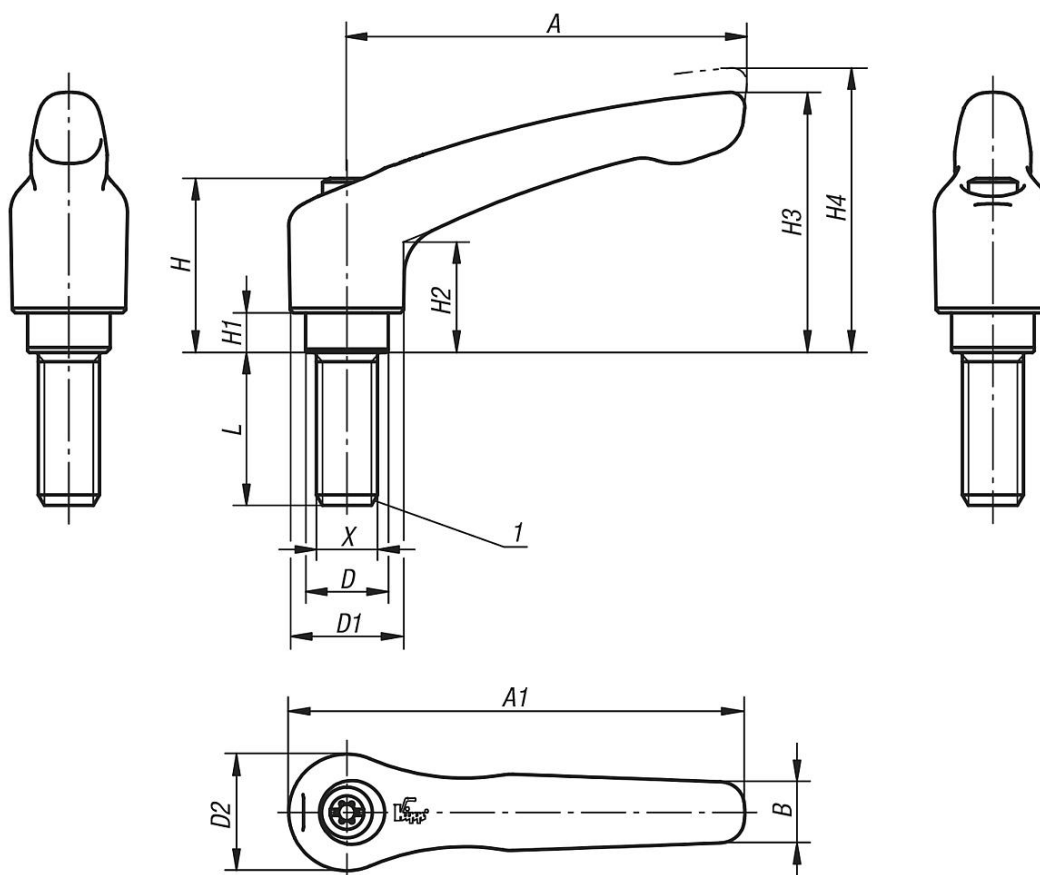

Svěrací páky s vnějším závitem, ocelové části z nerezu

Popis zboží/obrázky produktu

Popis

Materiál:

Rukojeť páky zinkový tlakový odlitek podle DIN EN 12844.
Ocelové části z nerez 1.4305.

Provedení:

Rukojeť páky potažena umělou hmotou nebo chromováno do vysokého lesku.
Ocelové části lesklé.

Upozornění:

Δ Na tomto místě je třeba uvést požadovanou barvu svěrací páky.
Sériově se dodává:
černá matná, oranžová RAL 2004, rubínově červená RAL 3003, stříbrná metalíza,
chromováno do vysokého lesku.
Při $L \geq 60$ mm činí délka závitu 60 mm.

Svěrací páky s vnějším závitem, ocelové části z nerezPopis zboží/obrázky produktu

Svěrací páky s vnějším závitem, ocelové části z nerez

Popis zboží/obrázky produktu

uvolnění vytažením

Výkresy

Přehled zboží