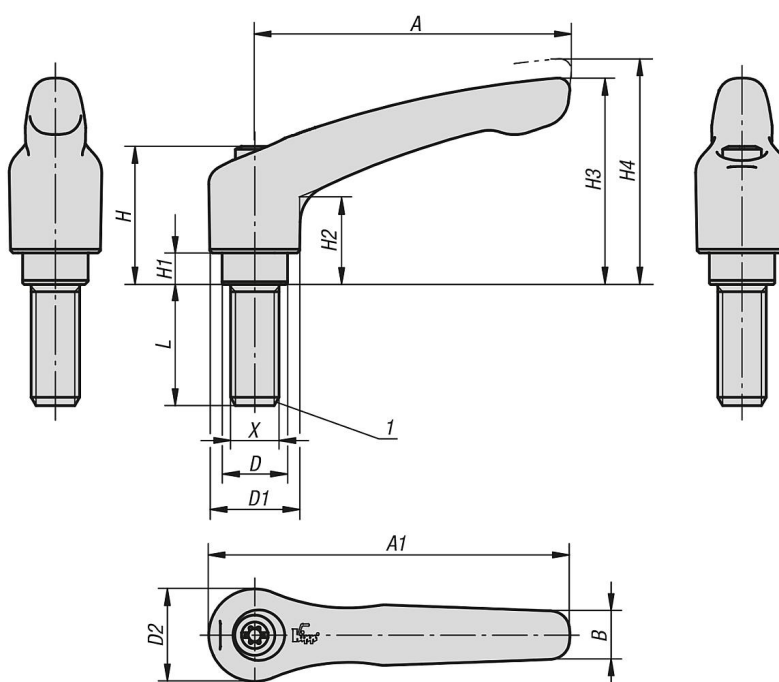

Svěrací páky ocelové s vnějším závitem

Popis zboží/obrázky produktu

uvolnění vytažením

Popis

Materiál:

Rukojeť páky z 1.0401.

Ostatní ocelové části třídy pevnosti 5.8.

Provedení:

Ruční páka potažená umělou hmotou s jemnou strukturou.

Ocelové části bryněované.

Upozornění:

Sériově se dodávají:

černá jemná struktura,

červená RAL 3003 jemná struktura.

Při $L \geq 60$ mm činí délka závitu 60 mm.

Odkaz na výkres:

1) Zaoblené ukončení závitu podle DIN 78

Výkresy