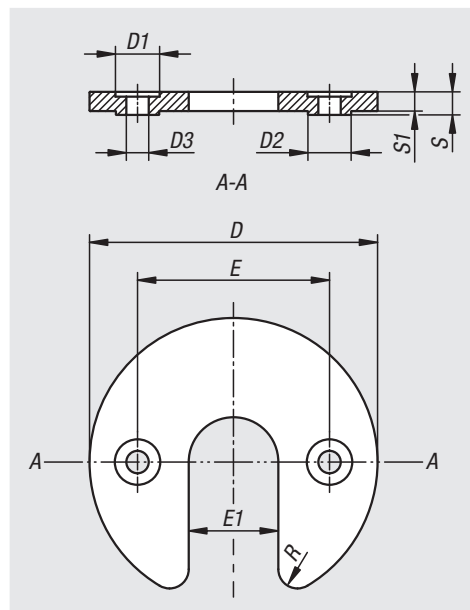

Spacer washers, steel or stainless steel

Material:

Steel or stainless steel.

Version:

Steel electro zinc-plated.

Sample order:

nIm 27710-30-00904

Note:

The spacer washers can be stacked together and subsequently installed.

Order No.	Main material	D	D1	D2	D3	E	E1	S	S1	R
27710-30-00904	steel	90	13,8	13,5±0,1	5,5	60	28	5,2	4	6
27710-30-00906	steel	90	13,8	13,5±0,1	7	60	28	7,2	6	6
27710-30-10604	stainless steel	60	10	9,7	5	40	22	5,2	4	2,5