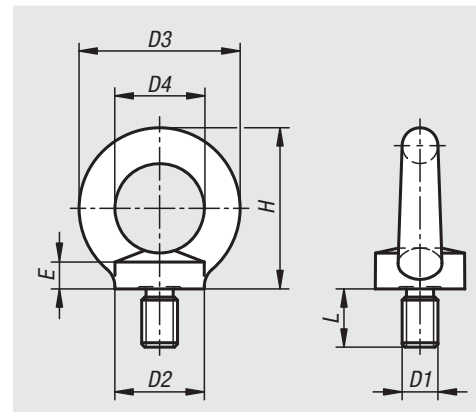

# Ring bolts

similar to DIN 580

**Material:**

Stainless steel 1.4401.

**Version:**

Bright.

**Sample order:**

nIm 07680-01-08

Order No.	D1	D2	D3	D4	E	H	L
07680-01-08	M8	20	36	20	6	36	13
07680-01-10	M10	25	45	25	8	45	17
07680-01-12	M12	30	54	30	10	53	20,5
07680-01-16	M16	35	63	35	12	62	27
07680-01-20	M20	40	72	40	14	71	30