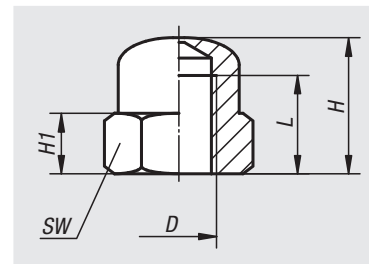

Hexagon domed cap nuts

similar to DIN 1587

Material:

Steel.

Version:

Steel grade 8, black oxidised.

Sample order:

nln 07280-10

Order No.	D	H	H1	L	SW
07280-05	M5	10	4	6,5	9
07280-06	M6	12	5	8	10
07280-08	M8	15	6,5	11	13
07280-10	M10	18	8	13	17
07280-12	M12	22	10	16	19
07280-14	M14	25	11	18	22
07280-16	M16	28	13	21	24
07280-20	M20	34	16	26	30