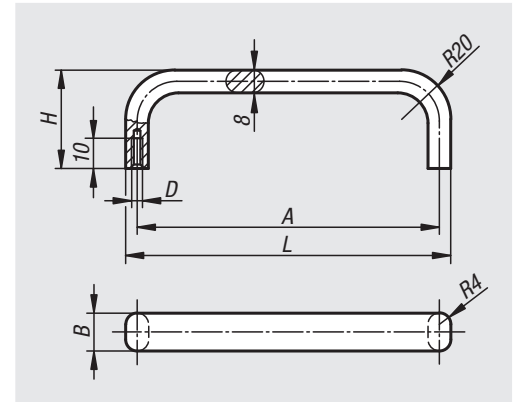

Pull handles oval

Material:

Oval aluminium.

Version:

Surface matt-finished and natural colour or black anodised.

Sample order:

nln 06918-055051

Assembly:

From the rear.

Order No. black	Order No. natural	A	B	D	H	L	Load capacity N
06918-055051	06918-055053	55	12	M5	40	63	500
06918-088051	06918-088053	88	12	M5	40	96	500
06918-100051	06918-100053	100	12	M5	40	108	500
06918-120051	06918-120053	120	12	M5	40	128	500
06918-180051	06918-180053	180	12	M5	40	188	500
06918-200051	06918-200053	200	12	M5	40	208	500
06918-235051	06918-235053	235	12	M5	40	243	500
06918-250051	06918-250053	250	12	M5	40	258	500