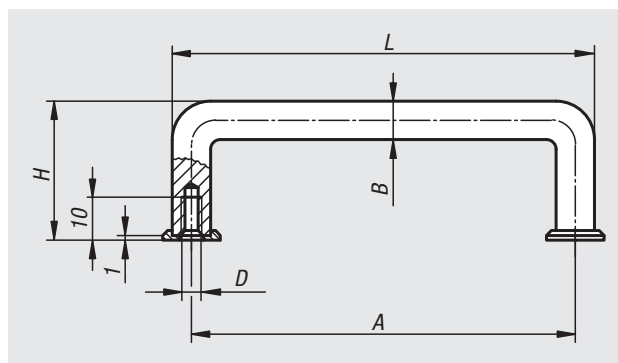

## Pull handles round

**Material:**

Round aluminium

**Version:**

Surface matt-finished and natural colour or black anodised

**Sample order:**

nlm 06917-055051

**Note:**

End washers not included.

**Assembly:**

From the rear.

Order No.	Main colour	A	B	D	H	L	Load capacity N	Order No. end washer
06917-055051	black	55	10	M5	40	65	500	06917-1
06917-088051	black	88	10	M5	40	98	500	06917-1
06917-100051	black	100	10	M5	40	110	500	06917-1
06917-120051	black	120	10	M5	40	130	500	06917-1
06917-180051	black	180	10	M5	40	190	500	06917-1
06917-200051	black	200	10	M5	40	210	500	06917-1
06917-235051	black	235	10	M5	40	245	500	06917-1
06917-250051	black	250	10	M5	41	260	500	06917-1
06917-055053	natural	55	10	M5	40	65	500	06917-3
06917-088053	natural	88	10	M5	40	98	500	06917-3
06917-100053	natural	100	10	M5	40	110	500	06917-3
06917-120053	natural	120	10	M5	40	130	500	06917-3
06917-180053	natural	180	10	M5	40	190	500	06917-3
06917-200053	natural	200	10	M5	40	210	500	06917-3
06917-235053	natural	235	10	M5	40	245	500	06917-3
06917-250053	natural	250	10	M5	40	260	500	06917-3