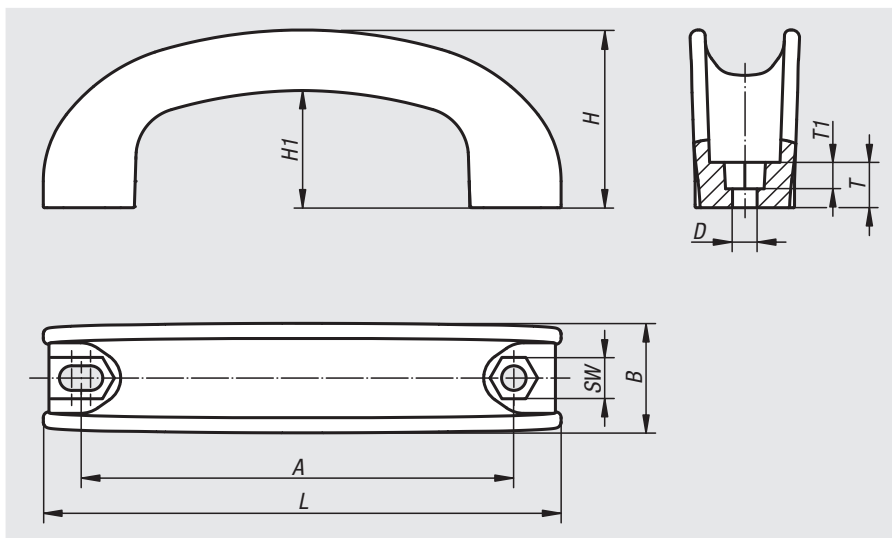

Pull handles arch

Material:
Black thermoplastic.

Sample order:
nlm 06907-09006

Assembly:
From the front.

Order No.	A	B	D	H	H1	L	T	T1	SW	Load capacity N
06907-09006	90-95	26,6	6,5	42	29	115	10	6,4	10,2	1000
06907-11206	112-117	29	6,5	47	31	137	12	7	10,2	1000
06907-17708	177-182	30	8,5	48,1	31	208	14	9	13,2	1000