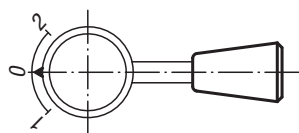

## Tapered knobs

**Material:**  
Black thermoset PF 31

**Version:**  
Moulded thread.

**Sample order:**  
nlm 06251-06

Order No.	D	D1	D3	L1	T
06251-05	M5	20	12	30	15
06251-061	M6	20	12	30	18
06251-06	M6	25	15	38	19
06251-081	M8	25	15	38	18
06251-08	M8	30	18	46	16
06251-101	M10	30	18	46	18
06251-10	M10	35	21	53	19
06251-12	M12	35	21	53	21

## Conical knobs

**Material:**  
Black thermoset PF 31

**Version:**  
High-gloss polished.

**Sample order:**  
nlm 06252-120

Order No.	D	D1	D2	L1	T
06252-050	M5	14	7	34	25
06252-060	M6	23	14	60	17
06252-080	M8	22	14	60	25
06252-081	M8	26	16	70	19
06252-100	M10	27	15,5	70	25
06252-101	M10	35	22	85	25
06252-120	M12	27	15,5	70	25
06252-121	M12	35	22	85	25
06252-160	M16	35	22	85	30