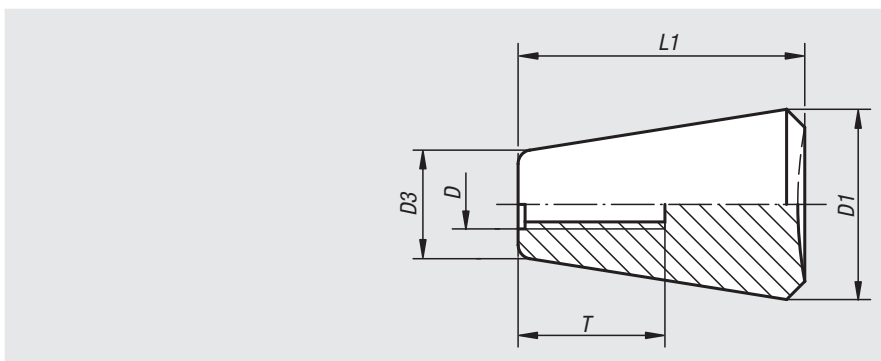

## Tapered knobs

**Material:**  
Black thermoset PF 31

**Version:**  
Moulded thread.

**Sample order:**  
nlm 06251-06

Order No.	D	D1	D3	L1	T
06251-05	M5	20	12	30	15
06251-061	M6	20	12	30	18
06251-06	M6	25	15	38	19
06251-081	M8	25	15	38	18
06251-08	M8	30	18	46	16
06251-101	M10	30	18	46	18
06251-10	M10	35	21	53	19
06251-12	M12	35	21	53	21

## Conical knobs

**Material:**  
Black thermoset PF 31

**Version:**  
High-gloss polished.

**Sample order:**  
nlm 06252-120

Order No.	D	D1	D2	L1	T
06252-050	M5	14	7	34	25
06252-060	M6	23	14	60	17
06252-080	M8	22	14	60	25
06252-081	M8	26	16	70	19
06252-100	M10	27	15,5	70	25
06252-101	M10	35	22	85	25
06252-120	M12	27	15,5	70	25
06252-121	M12	35	22	85	25
06252-160	M16	35	22	85	30