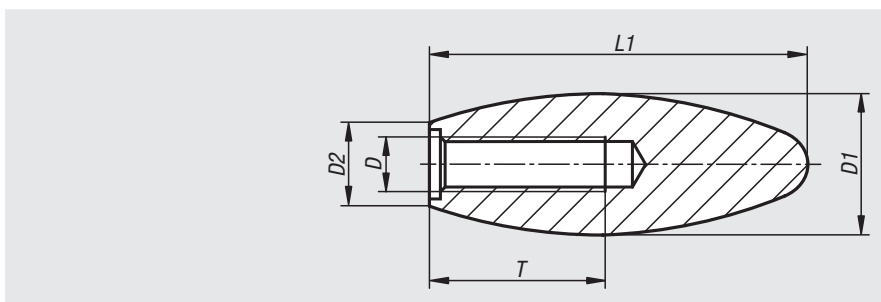

## Tapered knobs

**Material:**  
Black thermoset PF 31

**Version:**  
Moulded thread.

**Sample order:**  
nlm 06251-06

Order No.	D	D1	D3	L1	T
06251-05	M5	20	12	30	15
06251-061	M6	20	12	30	18
06251-06	M6	25	15	38	19
06251-081	M8	25	15	38	18
06251-08	M8	30	18	46	16
06251-101	M10	30	18	46	18
06251-10	M10	35	21	53	19
06251-12	M12	35	21	53	21

## Conical knobs

**Material:**  
Black thermoset PF 31

**Version:**  
High-gloss polished.

**Sample order:**  
nlm 06252-120

Order No.	D	D1	D2	L1	T
06252-050	M5	14	7	34	25
06252-060	M6	23	14	60	17
06252-080	M8	22	14	60	25
06252-081	M8	26	16	70	19
06252-100	M10	27	15,5	70	25
06252-101	M10	35	22	85	25
06252-120	M12	27	15,5	70	25
06252-121	M12	35	22	85	25
06252-160	M16	35	22	85	30