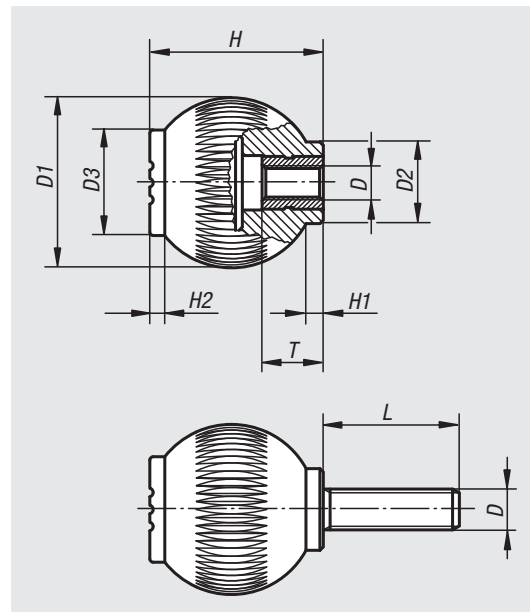

## Spherical knobs

**Material:**

Black thermoplastic.

Bush and screw 5.8 steel or 1.4305 stainless steel.

**Version:**

Steel trivalent blue passivated, stainless steel bright.

**Sample order:**

nlm 06245-1066X15

(cap colour traffic red; include length L)

**Note:**

Δ Add the desired cap colour here.

No colour code is required for black grey caps.

black grey  RAL 7021	pure orange Δ = 1  RAL 2004	signal green Δ = 2  RAL 6032	traffic blue Δ = 3  RAL 5017
light grey Δ = 5  RAL 7035	traffic red Δ = 6  RAL 3020	colza yellow Δ = 7  RAL 1021	

Order No. steel	Order No. stainless steel	D	D1	D2	D3	H	H1	H2	T
06245-106Δ	06245-0106Δ	M6	25	12	17	25	3	2	10
06245-208Δ	06245-0208Δ	M8	32	15,5	19	33	3,5	2,6	14
06245-310Δ	06245-0310Δ	M10	40	19	23	41	4	3	14
06245-410Δ	06245-0410Δ	M10	50	24	31	51	5,5	4,5	14
06245-412Δ	06245-0412Δ	M12	50	24	31	51	5,5	4,5	18

Order No. steel	Order No. stainless steel	D	D1	D2	D3	H	H1	H2	L
06245-106ΔX	06245-0106ΔX	M6	25	12	17	25	3	2	15/20/25/30
06245-208ΔX	06245-0208ΔX	M8	32	15,5	19	33	3,5	2,6	20/25/30/40
06245-310ΔX	06245-0310ΔX	M10	40	19	23	41	4	3	20/30/40
06245-410ΔX	06245-0410ΔX	M10	50	24	31	51	5,5	4,5	20/30/40
06245-412ΔX	06245-0412ΔX	M12	50	24	31	51	5,5	4,5	20/30/40