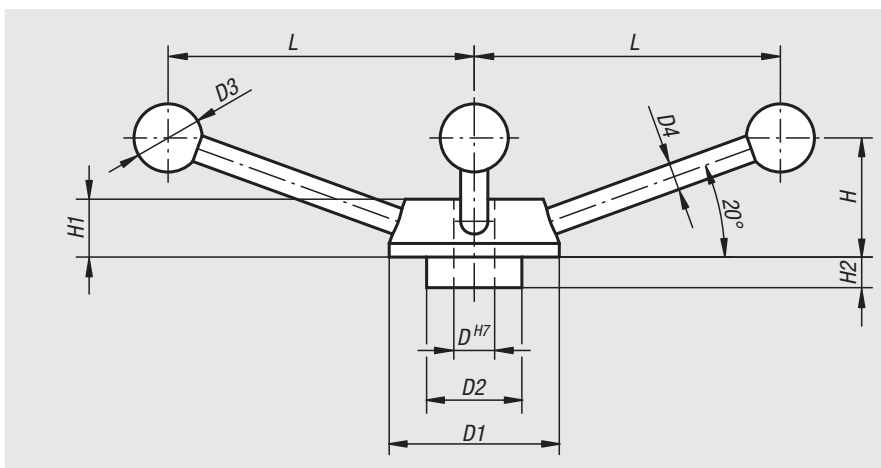

# Capstan wheel

**Material:**  
Wheel steel.  
Ball knob thermoplastic.

**Version:**  
Wheel black oxidised.  
Ball knob black.

**Sample order:**  
nlm 06235-160

Order No.	D	D1	D2	D3	D4	H	H1	H2	L
06235-120	12	50	28	20	8	35	17	9	90
06235-140	14	55	30	25	10	38	18	10	99
06235-160	16	65	35	30	12	45	20	12	119
06235-200	20	80	44	40	14	56	24	16	150