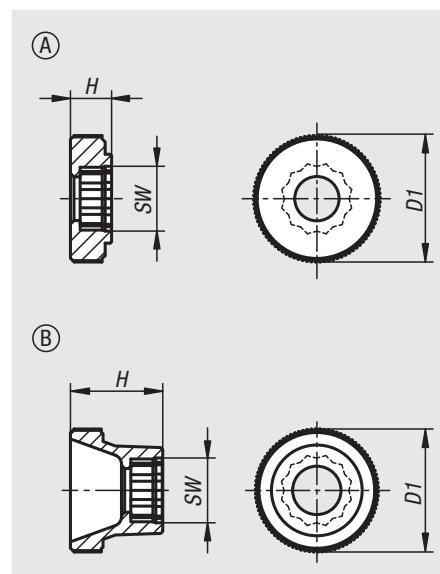

Colour code:

0=black

1=orange

Note:

Suitable screws ISO 4014.

Δ add the desired colour code here

Order No.	Form	for screws	D1	H	SW
06131-0Δ040	A	M4	17	5,5	7
06131-0Δ050	A	M5	20	6,5	8
06131-0Δ060	A	M6	25	8	10
06131-0Δ080	A	M8	36	10	13
06131-0Δ100	A	M10	36	10	17
06131-1Δ040	B	M4	17	11,5	7
06131-1Δ050	B	M5	20	15	8
06131-1Δ060	B	M6	25	18	10
06131-1Δ080	B	M8	36	23	13
06131-1Δ100	B	M10	36	23	17