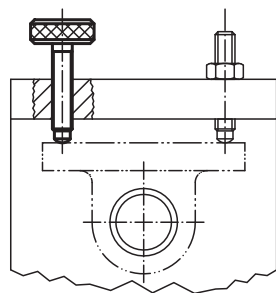

Knurled screws

Material:
Carbon steel.

Version:
Tempered and black oxidised.

Sample order:
nlm 06130-061X50

Order No.	D1	D2	D3	K	L	L1	L2
06130-05X25	M5	16	4	6	25	23	3
06130-051X40	M5	16	4	6	40	38	3
06130-06X35	M6	18	4,5	7	35	33	3,5
06130-061X50	M6	18	4,5	7	50	48	3,5
06130-062X70	M6	18	4,5	7	70	68	3,5
06130-08X45	M8	20	6	8	45	42	5
06130-081X60	M8	20	6	8	60	57	5
06130-10X45	M10	25	7,5	10	45	42	5,5
06130-101X60	M10	25	7,5	10	60	57	5,5