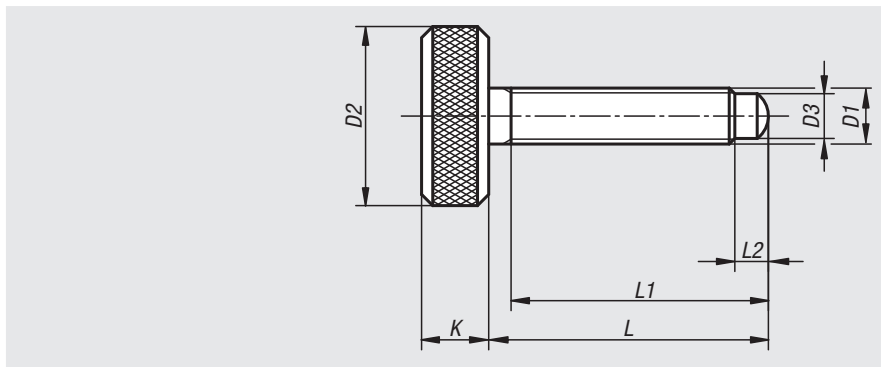

Knurled screws

Material:
Carbon steel.

Version:
Tempered and black oxidised.

Sample order:
nlm 06130-061X50

Order No.	D1	D2	D3	K	L	L1	L2
06130-05X25	M5	16	4	6	25	23	3
06130-051X40	M5	16	4	6	40	38	3
06130-06X35	M6	18	4,5	7	35	33	3,5
06130-061X50	M6	18	4,5	7	50	48	3,5
06130-062X70	M6	18	4,5	7	70	68	3,5
06130-08X45	M8	20	6	8	45	42	5
06130-081X60	M8	20	6	8	60	57	5
06130-10X45	M10	25	7,5	10	45	42	5,5
06130-101X60	M10	25	7,5	10	60	57	5,5