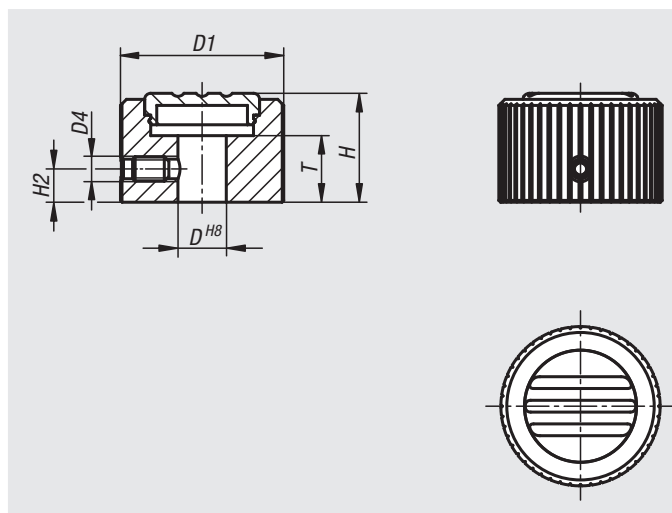

Cap light grey RAL 7035.

Grub screw bright.

Sample order:

nIm 06096-27085

On request:

Other female threads, colours and special versions.

Order No.	D	D1	D4	H	H2	T
06096-27085	8	27	M4	18	5,5	11
06096-27105	10	27	M4	18	5,5	11
06096-34105	10	34	M5	21	7	14
06096-34125	12	34	M5	21	7	14
06096-42125	12	42	M5	24,5	8,5	15
06096-42145	14	42	M5	24,5	8,5	15