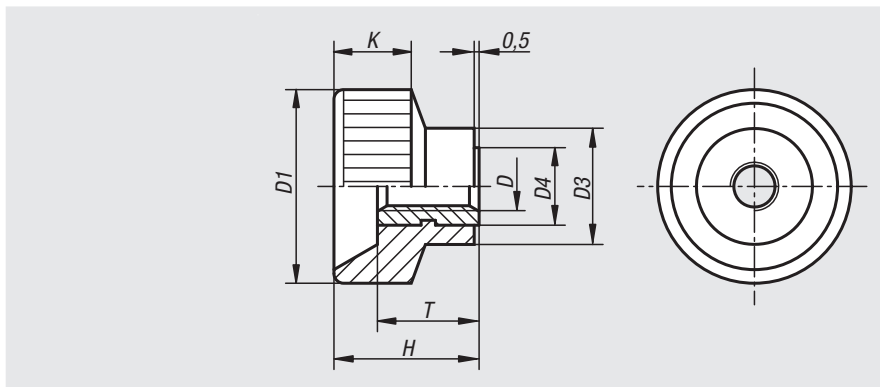

# Knurled nuts

plastic

**Material:**

Black thermoset PF 31.  
Tapped bush brass.

**Version:**

Tapped bush nickel-plated.

**Sample order:**

nln 06013-08

Order No.	D	D1	D3	D4	H	K	T
06013-04	M4	18	10	7	13	8	9
06013-05	M5	20	12	8	14	8	10
06013-06	M6	24	13	9	16	9	10
06013-08	M8	30	15	11	18	11	11
06013-10	M10	35	18	14	19	12	11