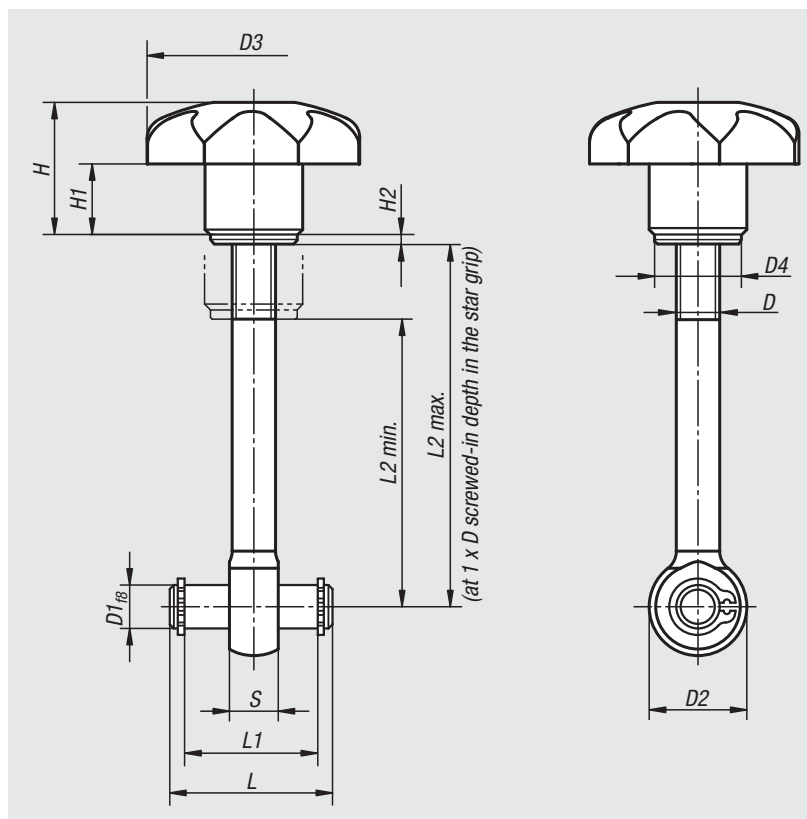

### Material:

Star grip thermoplastic.  
 Bush steel.  
 Washer steel 140 HV.  
 Eye bolt steel grade 8.8.  
 Hinge pin steel 1.1181.

### Note:

The swing screws are supplied unassembled.  
 Suitable circlips are enclosed.

Order No.	D	D1	D2	D3	D4	H	H1	H2	L	L1	L2 min.	L2 max.	S
05660-06050	M6	6	14	32	12	20	10	1,6	22	17	32	44	7
05660-06075	M6	6	14	32	12	20	10	1,6	22	17	57	69	7
05660-08050	M8	8	18	40	16	24	13	1,6	30	25	28	42	9
05660-08075	M8	8	18	40	16	24	13	1,6	30	25	53	67	9
05660-10075	M10	10	20	50	20	31	17	2	37	32	49	65	12
05660-10100	M10	10	20	50	20	31	17	2	37	32	74	90	12