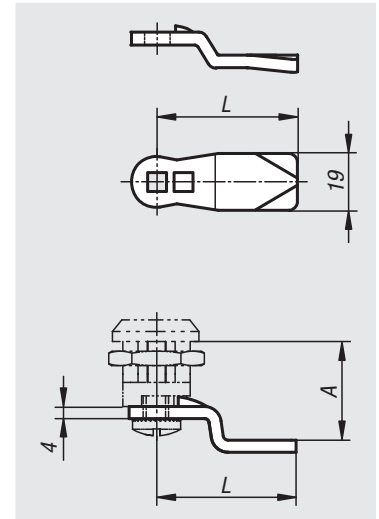

Tongue for quarter-turn lock

Material:
Stainless steel 1.4301.

Version:
Bright.

Sample order:
nlm 05566-07-45060

Order No.	A=Tongue spacing	L
05566-07-45060	6	45
05566-07-45080	8	45
05566-07-45100	10	45
05566-07-45140	14	45
05566-07-45160	16	45
05566-07-45180	18	45
05566-07-45200	20	45
05566-07-45220	22	45
05566-07-45240	24	45
05566-07-45260	26	45
05566-07-45280	28	45
05566-07-45320	32	45
05566-07-45500	50	45