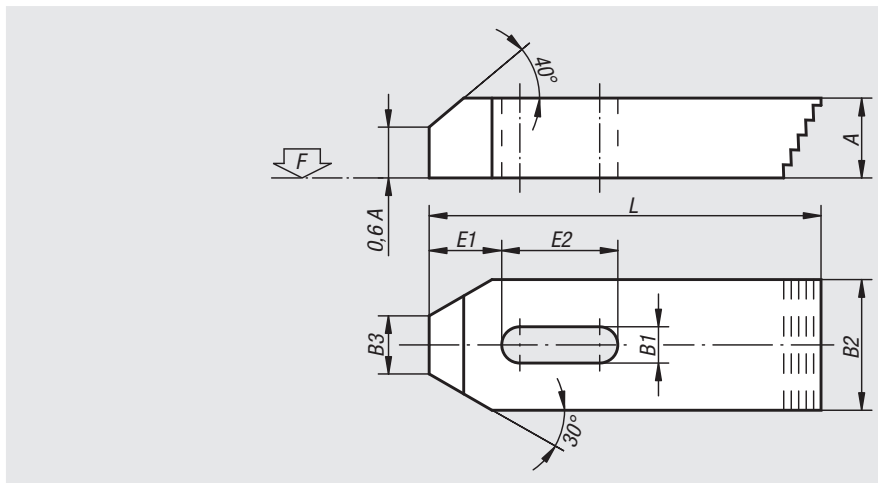

Clamp straps

stepped-heel, steel or aluminium

Material:

Carbon steel or EN AW-7022.

Version:

Steel painted.
Aluminium bright.

Sample order:

nlm 04070-12

Note:

Use only with step blocks 02270.

When using spherical washers 07420 use Form G.

Order No. high carbon steel	Order No. aluminium	L	A	B1	B2	B3	E1	E2	F kN	for screw
04070-06	04070-206	50	10	7	20	8	10	20	4,82	M6
04070-08	04070-208	60	12	9	25	10	13	22	8,77	M8
04070-10	04070-210	80	15	11	30	12	15	30	13,9	M10
04070-12	04070-212	100	20	14	40	14	21	40	20,2	M12/M14
04070-16	04070-216	125	25	18	50	18	26	45	37,8	M16/M18
04070-20	04070-220	160	30	22	60	22	30	60	58,8	M20/M22
04070-24	04070-224	200	30	26	70	26	35	80	84,7	M24