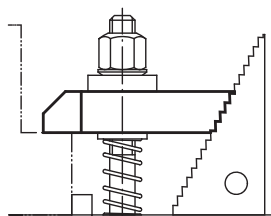

Clamp straps

stepped-heel, steel or aluminium

Material:

Carbon steel or EN AW-7022.

Version:

Steel painted.
Aluminium bright.

Sample order:

nlm 04070-12

Note:

Use only with step blocks 02270.

When using spherical washers 07420 use Form G.

Order No. high carbon steel	Order No. aluminium	L	A	B1	B2	B3	E1	E2	F kN	for screw
04070-06	04070-206	50	10	7	20	8	10	20	4,82	M6
04070-08	04070-208	60	12	9	25	10	13	22	8,77	M8
04070-10	04070-210	80	15	11	30	12	15	30	13,9	M10
04070-12	04070-212	100	20	14	40	14	21	40	20,2	M12/M14
04070-16	04070-216	125	25	18	50	18	26	45	37,8	M16/M18
04070-20	04070-220	160	30	22	60	22	30	60	58,8	M20/M22
04070-24	04070-224	200	30	26	70	26	35	80	84,7	M24