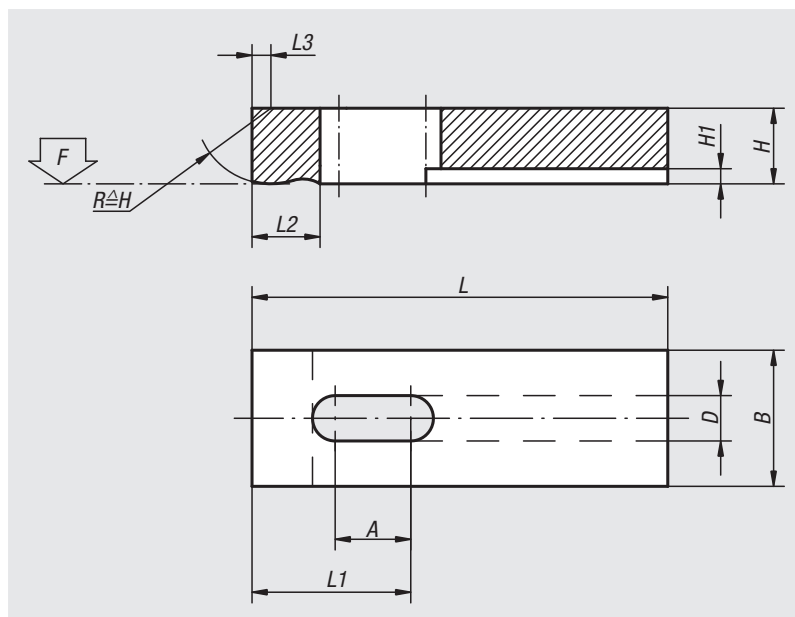

Clamp straps

slotted heel

Material:

Carbon steel 1.1191

Version:

Black oxidised.

Sample order:

nIm 04010-101

Note:

For suitable supports and adjustable rest pads, see 02130 and 02150.

Order No.	A	B	D	H	H1	L	L1	L2	L3	F kN
04010-05	8	12	5,5	8	3	32	14	8	1,2	3,42
04010-051	13	12	5,5	8	3	50	23	8	1,2	3,42
04010-06	10	16	7	10	3	40	17	10	1,6	4,82
04010-061	17	16	7	10	3	63	29	10	1,6	4,82
04010-08	12	20	9	12	4	50	22	12	2	8,77
04010-081	21	20	9	12	4	80	37	12	2	8,77
04010-10	16	25	11	16	4,5	63	28	16	2,5	13,9
04010-101	26	25	11	16	4,5	100	46	16	2,5	13,9
04010-12	20	32	14	20	5	80	35	20	3	20,2
04010-121	33	32	14	20	5	125	58	20	3	20,2
04010-14	25	40	16	25	6	100	44	25	4	27,6
04010-141	42	40	16	30	6	160	74	25	4	27,6
04010-16	42	50	18	30	6	160	73	32	5	37,8
04010-20	52	60	22	30	8	200	92	40	6	58,8