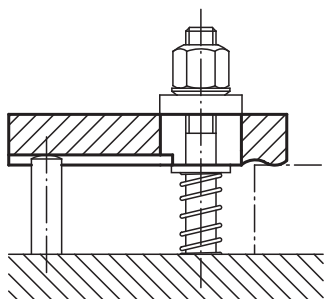

Clamp straps

slotted heel

Material:

Carbon steel 1.1191

Version:

Black oxidised.

Sample order:

nIm 04010-101

Note:

For suitable supports and adjustable rest pads, see 02130 and 02150.

Order No.	A	B	D	H	H1	L	L1	L2	L3	F kN
04010-05	8	12	5,5	8	3	32	14	8	1,2	3,42
04010-051	13	12	5,5	8	3	50	23	8	1,2	3,42
04010-06	10	16	7	10	3	40	17	10	1,6	4,82
04010-061	17	16	7	10	3	63	29	10	1,6	4,82
04010-08	12	20	9	12	4	50	22	12	2	8,77
04010-081	21	20	9	12	4	80	37	12	2	8,77
04010-10	16	25	11	16	4,5	63	28	16	2,5	13,9
04010-101	26	25	11	16	4,5	100	46	16	2,5	13,9
04010-12	20	32	14	20	5	80	35	20	3	20,2
04010-121	33	32	14	20	5	125	58	20	3	20,2
04010-14	25	40	16	25	6	100	44	25	4	27,6
04010-141	42	40	16	30	6	160	74	25	4	27,6
04010-16	42	50	18	30	6	160	73	32	5	37,8
04010-20	52	60	22	30	8	200	92	40	6	58,8