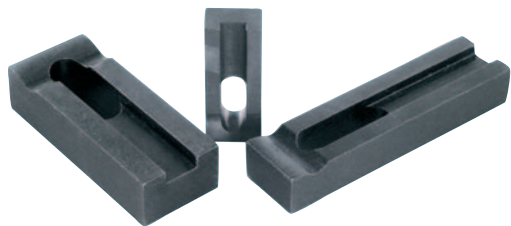

Clamp straps

slotted heel

Material:

Carbon steel 1.1191

Version:

Black oxidised.

Sample order:

nIm 04010-101

Note:

For suitable supports and adjustable rest pads, see 02130 and 02150.

Order No.	A	B	D	H	H1	L	L1	L2	L3	F kN
04010-05	8	12	5,5	8	3	32	14	8	1,2	3,42
04010-051	13	12	5,5	8	3	50	23	8	1,2	3,42
04010-06	10	16	7	10	3	40	17	10	1,6	4,82
04010-061	17	16	7	10	3	63	29	10	1,6	4,82
04010-08	12	20	9	12	4	50	22	12	2	8,77
04010-081	21	20	9	12	4	80	37	12	2	8,77
04010-10	16	25	11	16	4,5	63	28	16	2,5	13,9
04010-101	26	25	11	16	4,5	100	46	16	2,5	13,9
04010-12	20	32	14	20	5	80	35	20	3	20,2
04010-121	33	32	14	20	5	125	58	20	3	20,2
04010-14	25	40	16	25	6	100	44	25	4	27,6
04010-141	42	40	16	30	6	160	74	25	4	27,6
04010-16	42	50	18	30	6	160	73	32	5	37,8
04010-20	52	60	22	30	8	200	92	40	6	58,8