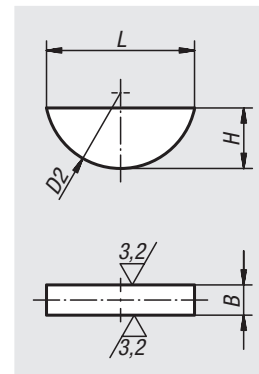

Woodruff keys

DIN 6888

Material:
Steel 1.1192

Version:
Bright.

Sample order:
nlm 03289-04X65
(Include dimension H, e.g. 65 for H = 6.5 mm)

On request:
Stainless steel 1.4571 woodruff keys.

Order No.	B	H	L	D2
03289-02X5	2	5	12,6	13
03289-03X5	3	5	12,6	13
03289-03X65	3	6,5	15,7	16
03289-04X5	4	5	12,6	13
03289-04X65	4	6,5	15,7	16
03289-04X75	4	7,5	18,6	19
03289-05X65	5	6,5	15,7	16
03289-05X75	5	7,5	18,6	19
03289-05X9	5	9	21,6	22
03289-06X9	6	9	21,6	22
03289-06X10	6	10	24,5	25
03289-06X11	6	11	27,3	28
03289-08X11	8	11	27,3	28
03289-08X13	8	13	31,4	32
03289-10X13	10	13	31,4	32
03289-10X16	10	16	43,1	45