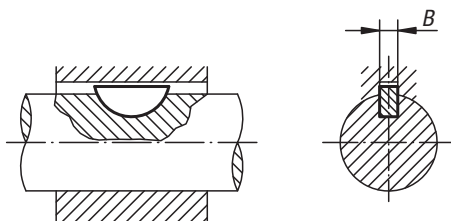

Woodruff keys

DIN 6888

Material:
Steel 1.1192

Version:
Bright.

Sample order:
nlm 03289-04X65
(Include dimension H, e.g. 65 for H = 6.5 mm)

On request:
Stainless steel 1.4571 woodruff keys.

Order No.	B	H	L	D2
03289-02X5	2	5	12,6	13
03289-03X5	3	5	12,6	13
03289-03X65	3	6,5	15,7	16
03289-04X5	4	5	12,6	13
03289-04X65	4	6,5	15,7	16
03289-04X75	4	7,5	18,6	19
03289-05X65	5	6,5	15,7	16
03289-05X75	5	7,5	18,6	19
03289-05X9	5	9	21,6	22
03289-06X9	6	9	21,6	22
03289-06X10	6	10	24,5	25
03289-06X11	6	11	27,3	28
03289-08X11	8	11	27,3	28
03289-08X13	8	13	31,4	32
03289-10X13	10	13	31,4	32
03289-10X16	10	16	43,1	45