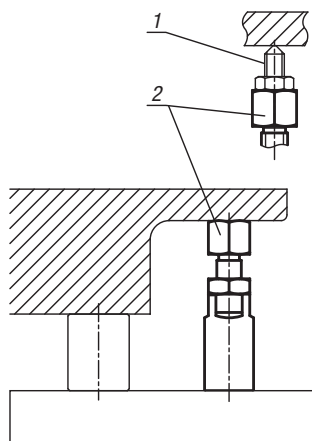

Jack screws extended

Material:
Carbon steel.

Version:
Black oxidised.

Sample order:
nlm 02388-08040

Drawing reference:
1) screw rest
2) jack screw

Jack screw for mounting various rests

Order No.	A	B	C	D	E	F	G	H
02388-08040	40	10	12	16	13	13	M8	M6 x 6
02388-08050	50	20	12	16	13	13	M8	M6 x 6
02388-10050	50	10	14	20	17	17	M10	M8 x 8
02388-10060	60	20	14	20	17	17	M10	M8 x 8
02388-12065	65	15	19	24	22	22	M12	M10 x 10
02388-12080	80	30	19	24	22	22	M12	M10 x 10
02388-16080	80	15	24	32	27	27	M16	M12 x 12
02388-16095	95	30	24	32	27	27	M16	M12 x 12