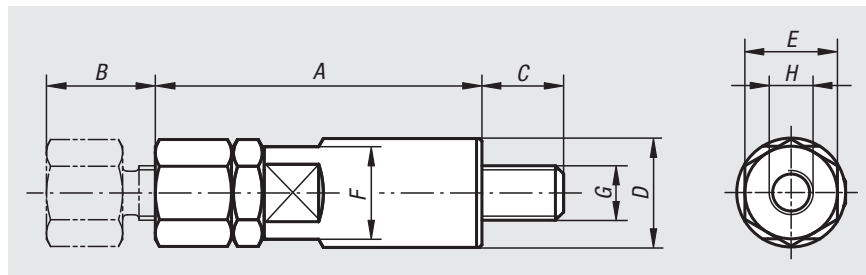

Jack screws extended

Material:
Carbon steel.

Version:
Black oxidised.

Sample order:
nlm 02388-08040

Drawing reference:
1) screw rest
2) jack screw

Jack screw for mounting various rests

Order No.	A	B	C	D	E	F	G	H
02388-08040	40	10	12	16	13	13	M8	M6 x 6
02388-08050	50	20	12	16	13	13	M8	M6 x 6
02388-10050	50	10	14	20	17	17	M10	M8 x 8
02388-10060	60	20	14	20	17	17	M10	M8 x 8
02388-12065	65	15	19	24	22	22	M12	M10 x 10
02388-12080	80	30	19	24	22	22	M12	M10 x 10
02388-16080	80	15	24	32	27	27	M16	M12 x 12
02388-16095	95	30	24	32	27	27	M16	M12 x 12