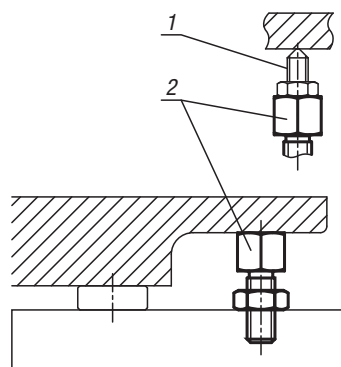

Jack screws

Material:

Carbon steel.

Version:

Black oxidised.

Sample order:

nIm 02155-0803006

Note:

Various rests can be mounted on this jack screw.

Drawing reference:

- 1) screw rest
- 2) jack screw

Order No.	A	B	C	D	E	F	G
02155-0803006	30	20	13	5	14,4	M8	M6 x 6
02155-0804006	40	30	13	5	14,4	M8	M6 x 6
02155-1003808	38	24	17	6	18,9	M10	M8 x 8
02155-1004808	48	34	17	6	18,9	M10	M8 x 8
02155-1205110	51	33	22	7	24,5	M12	M10 x 10
02155-1206610	66	48	22	7	24,5	M12	M10 x 10
02155-1606212	62	40	27	10	30,1	M16	M12 x 12
02155-1607712	77	55	27	10	30,1	M16	M12 x 12