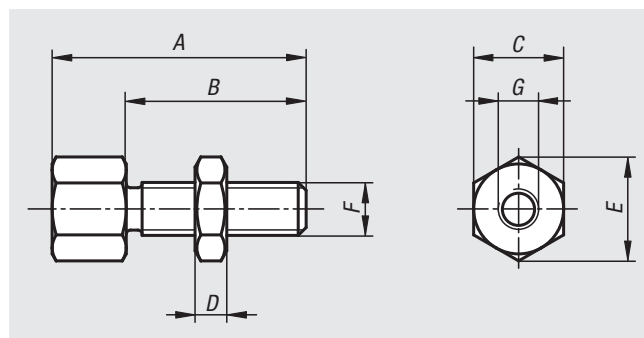

Jack screws

Material:

Carbon steel.

Version:

Black oxidised.

Sample order:

nIm 02155-0803006

Note:

Various rests can be mounted on this jack screw.

Drawing reference:

- 1) screw rest
- 2) jack screw

Order No.	A	B	C	D	E	F	G
02155-0803006	30	20	13	5	14,4	M8	M6 x 6
02155-0804006	40	30	13	5	14,4	M8	M6 x 6
02155-1003808	38	24	17	6	18,9	M10	M8 x 8
02155-1004808	48	34	17	6	18,9	M10	M8 x 8
02155-1205110	51	33	22	7	24,5	M12	M10 x 10
02155-1206610	66	48	22	7	24,5	M12	M10 x 10
02155-1606212	62	40	27	10	30,1	M16	M12 x 12
02155-1607712	77	55	27	10	30,1	M16	M12 x 12